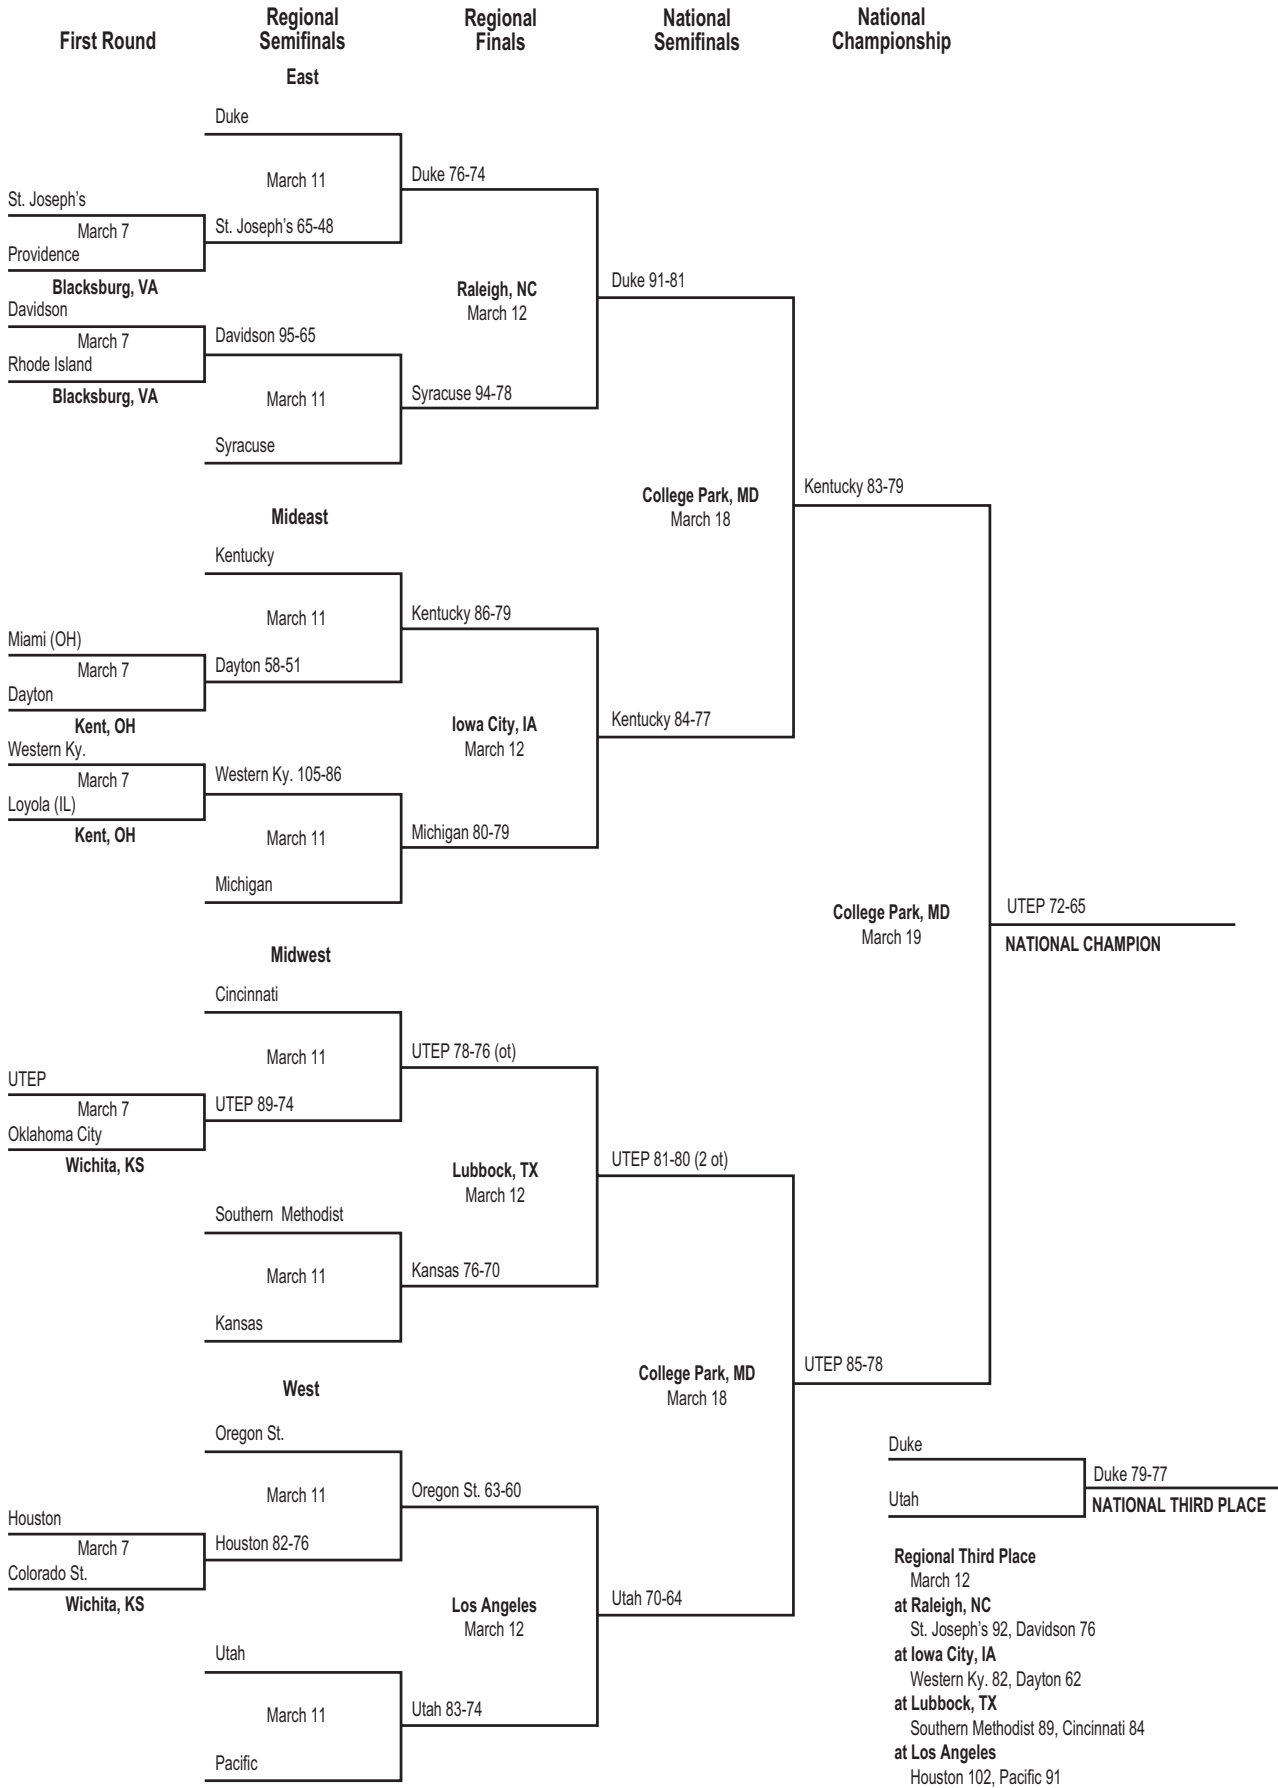

1966 Championship Bracket