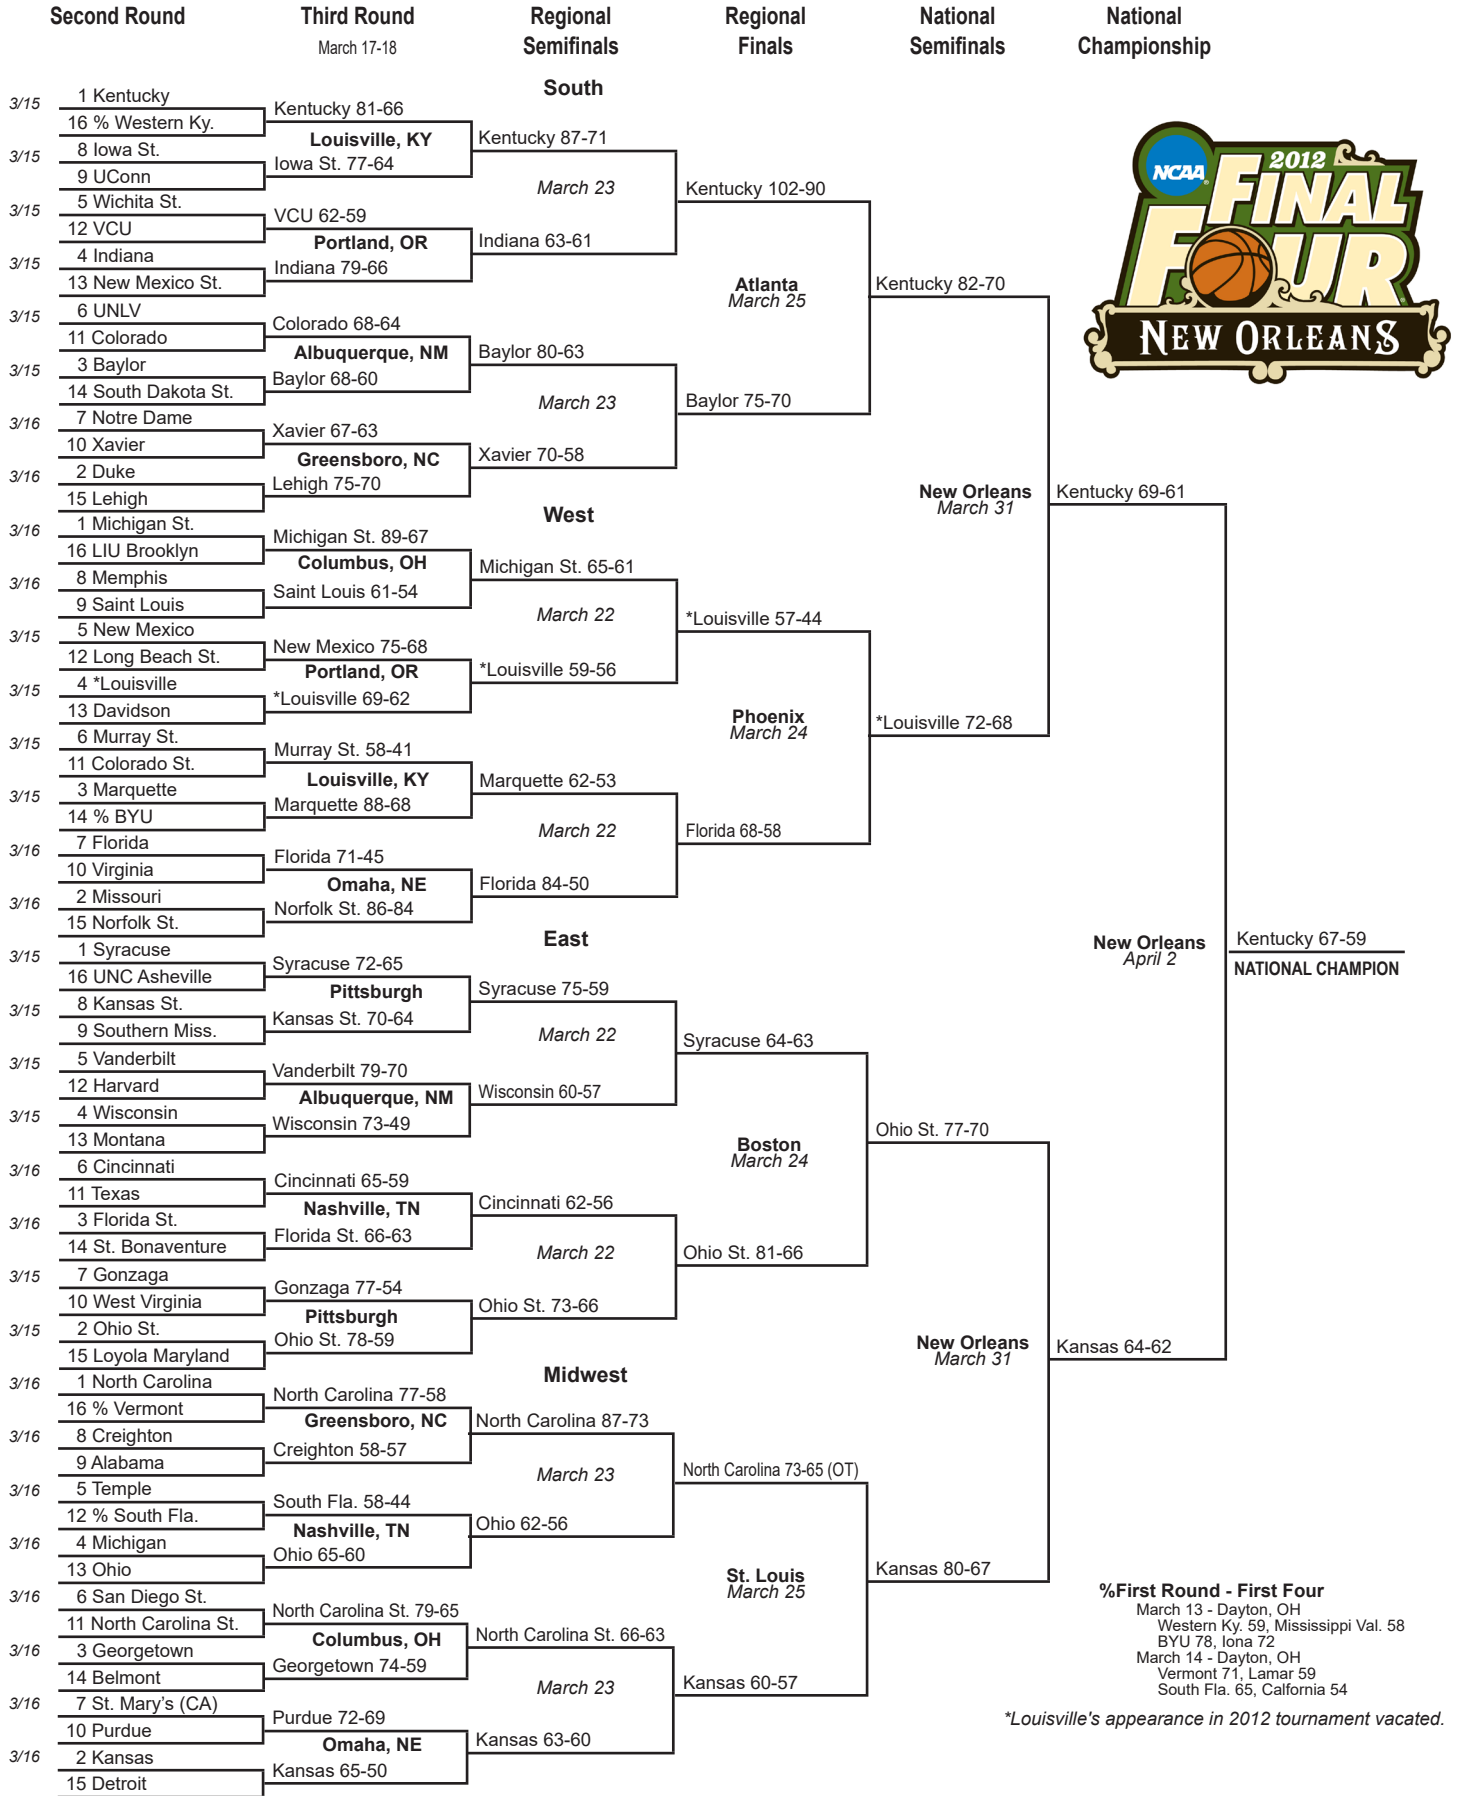

2012 Championship Bracket