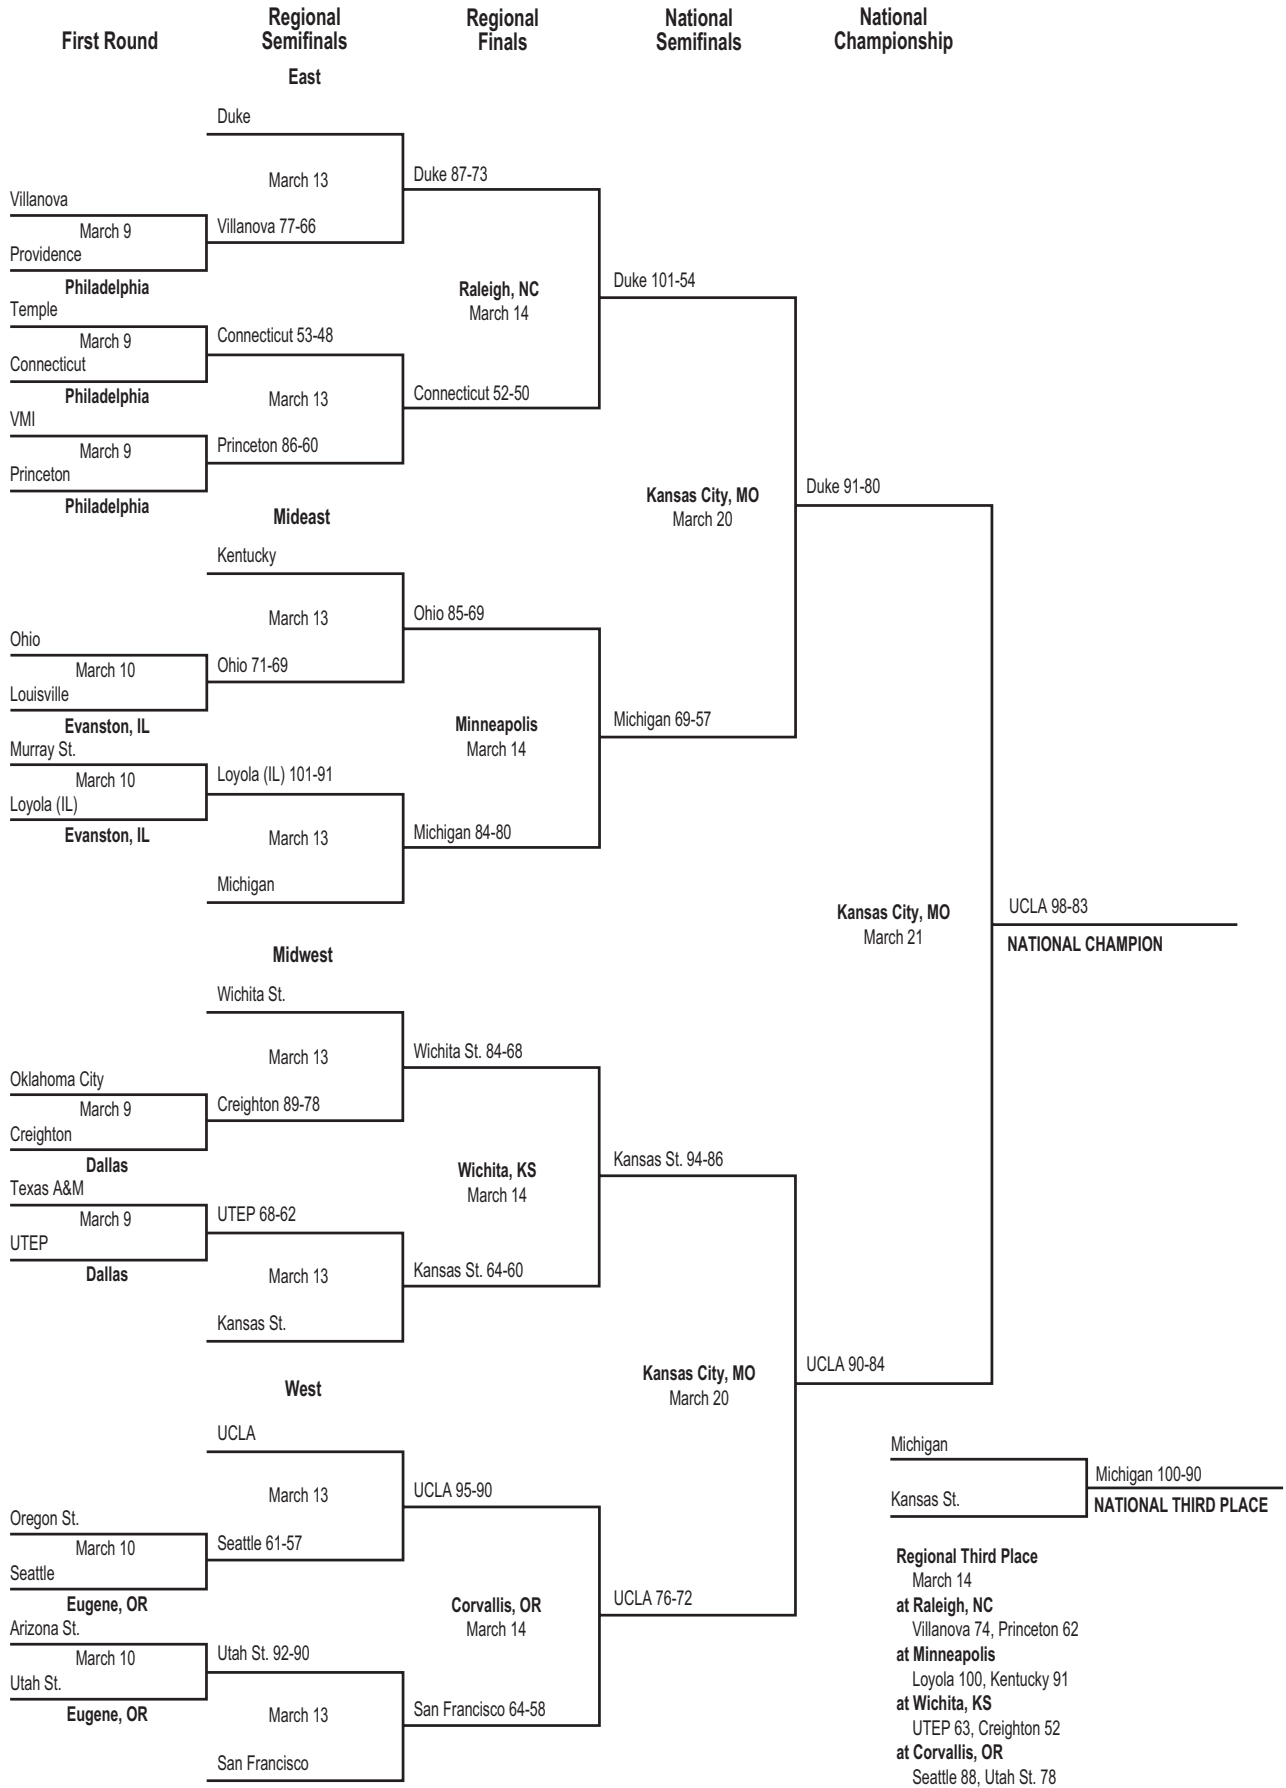

1964 Championship Bracket