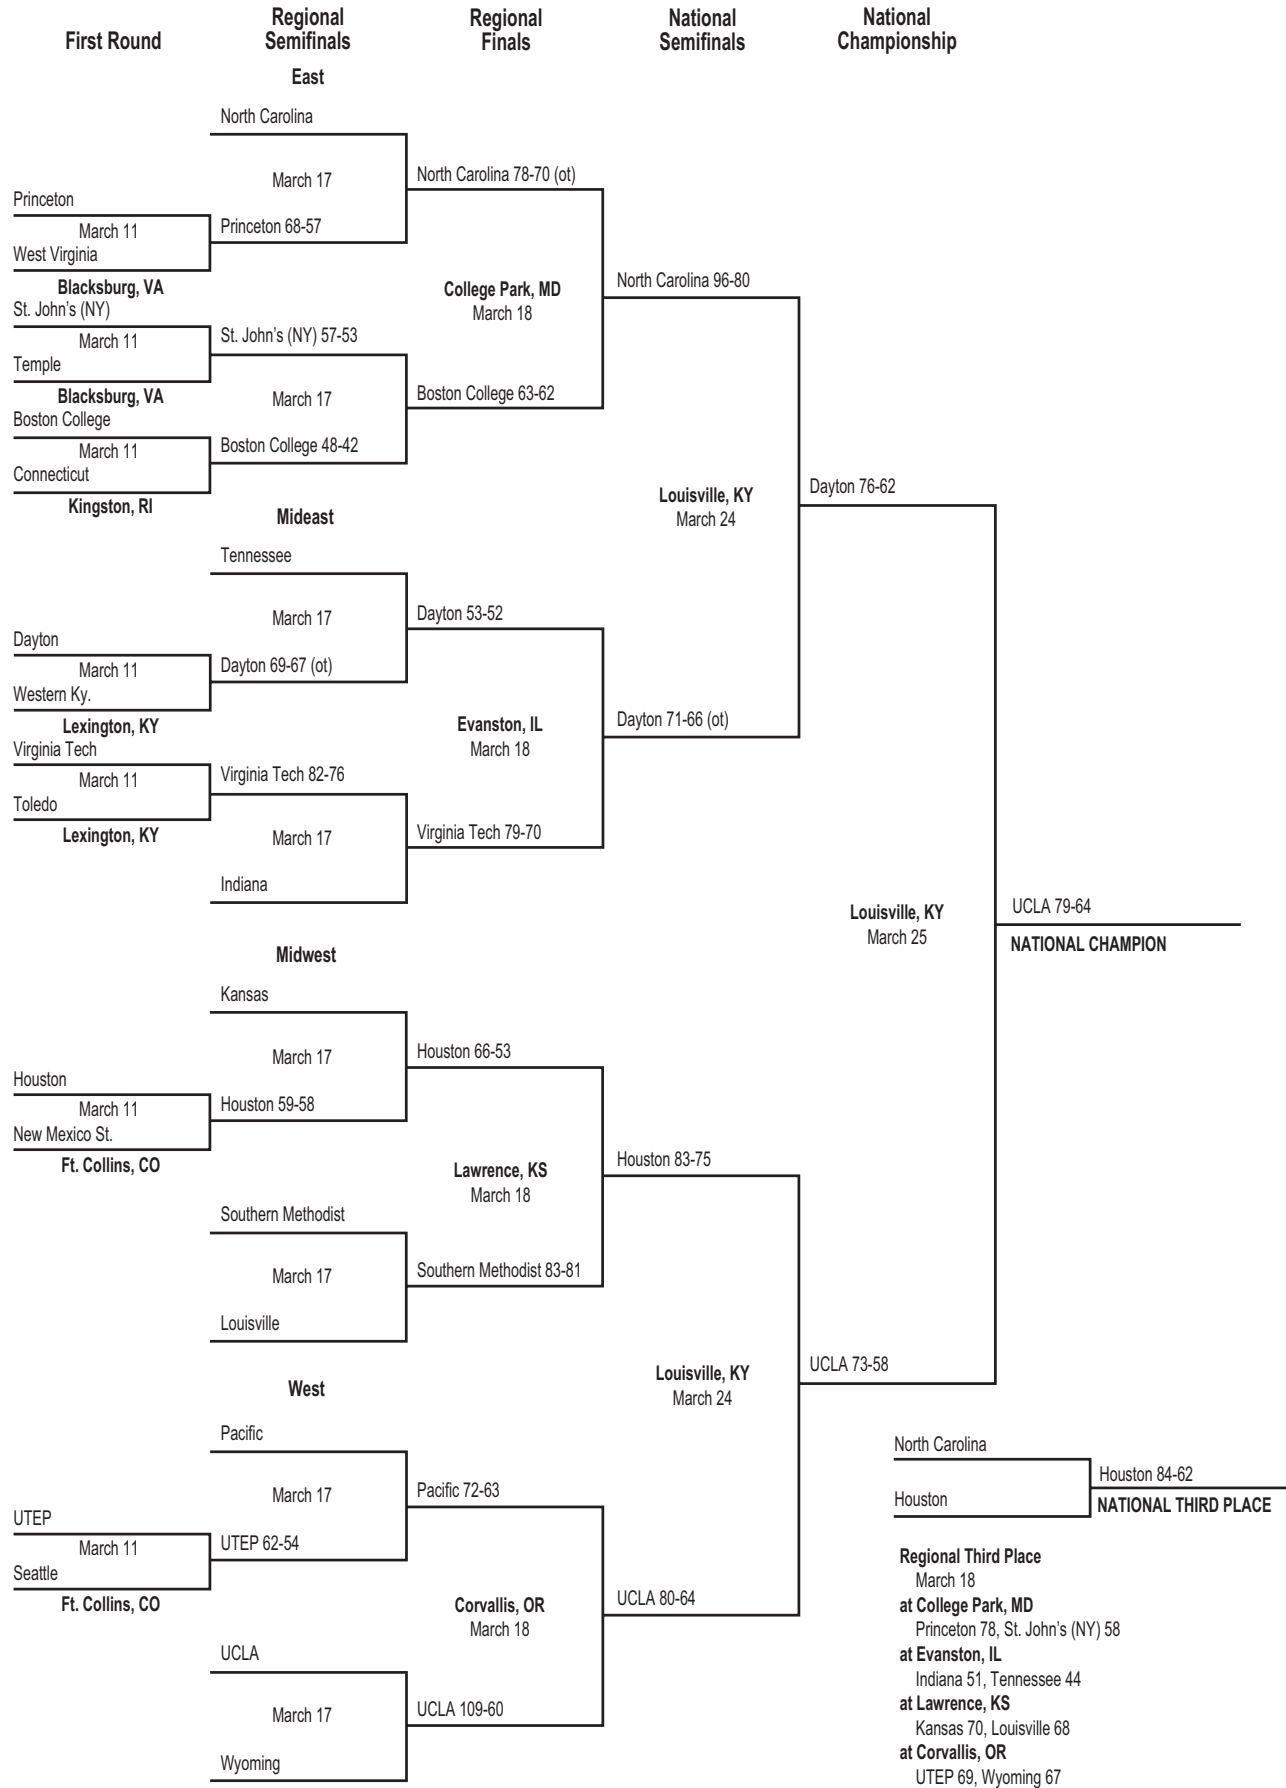

1967 Championship Bracket