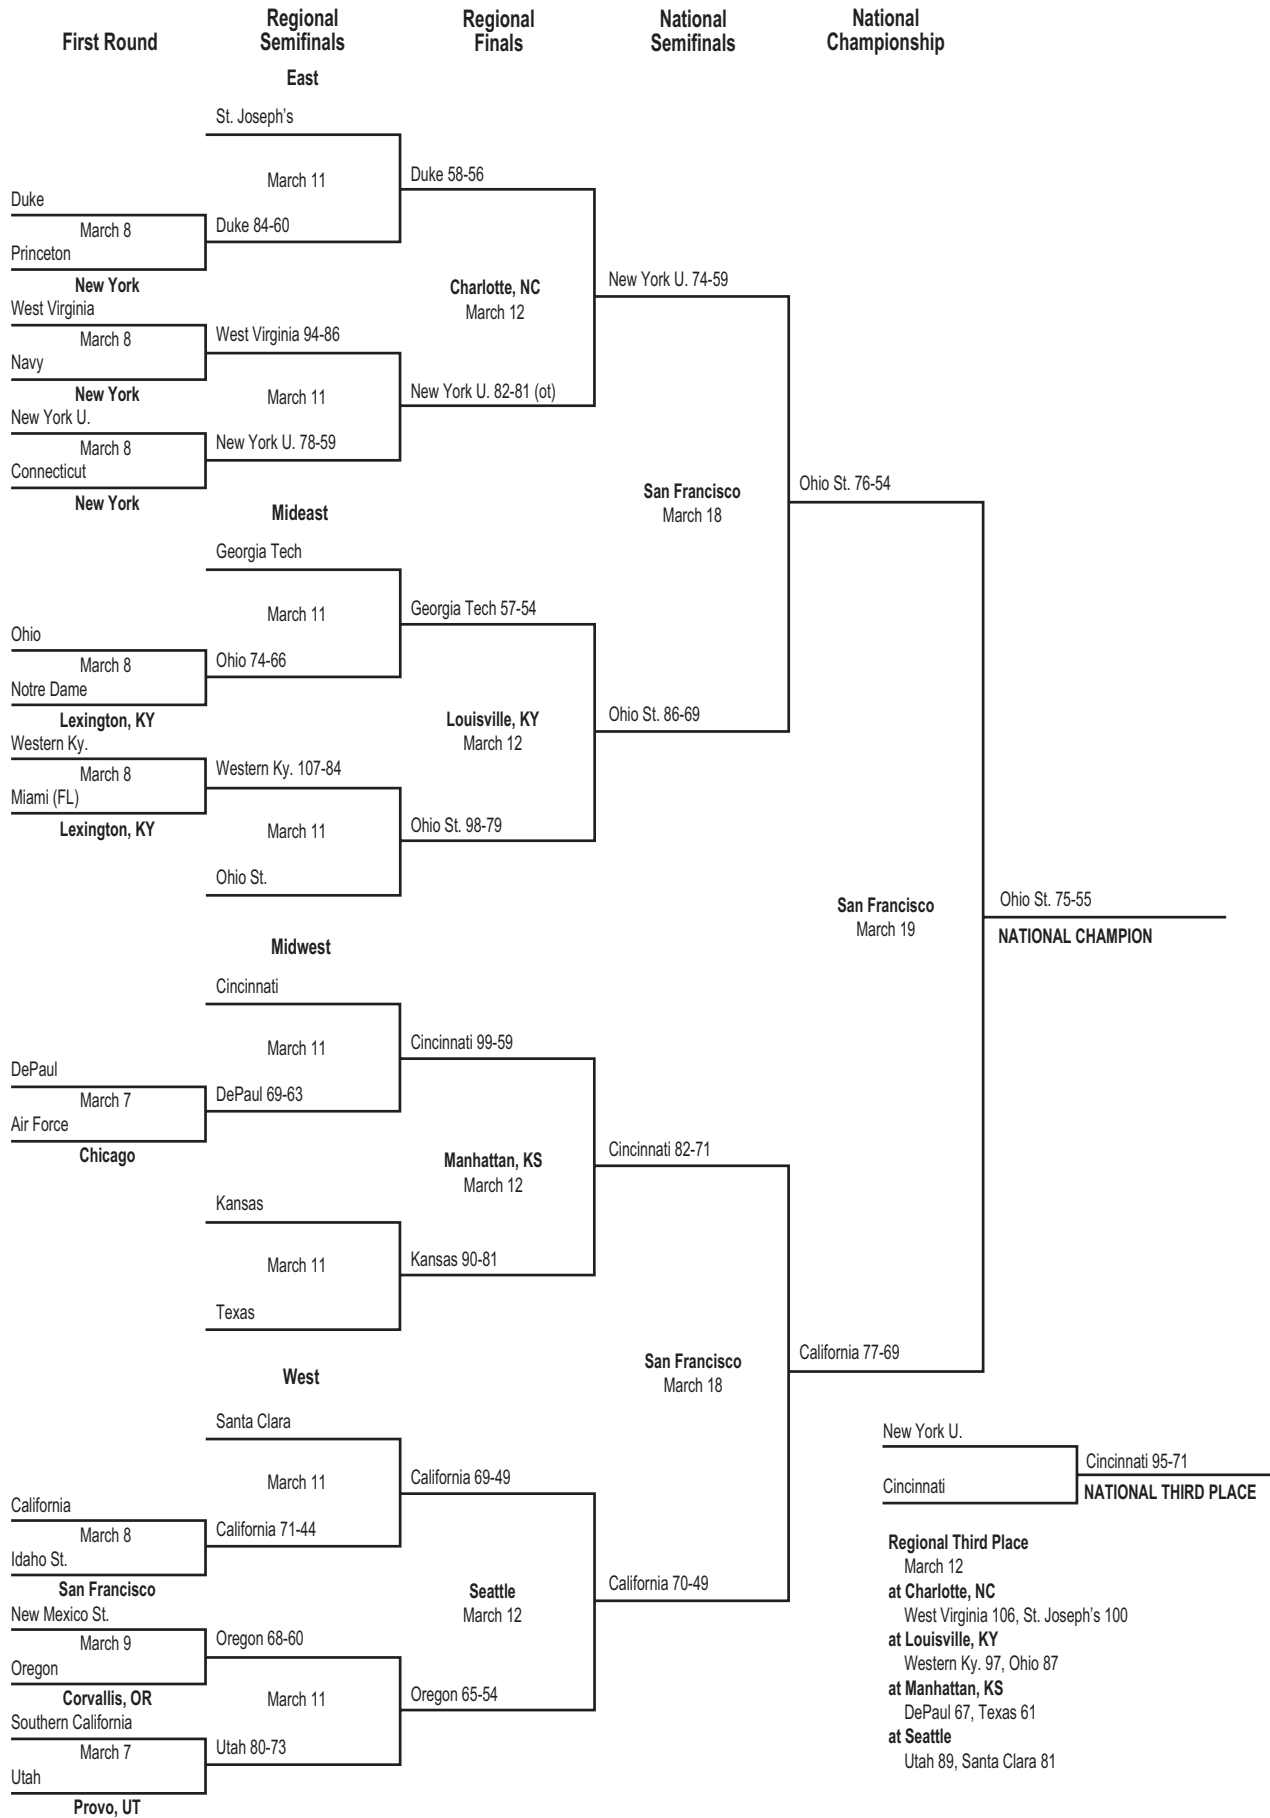

1960 Championship Bracket