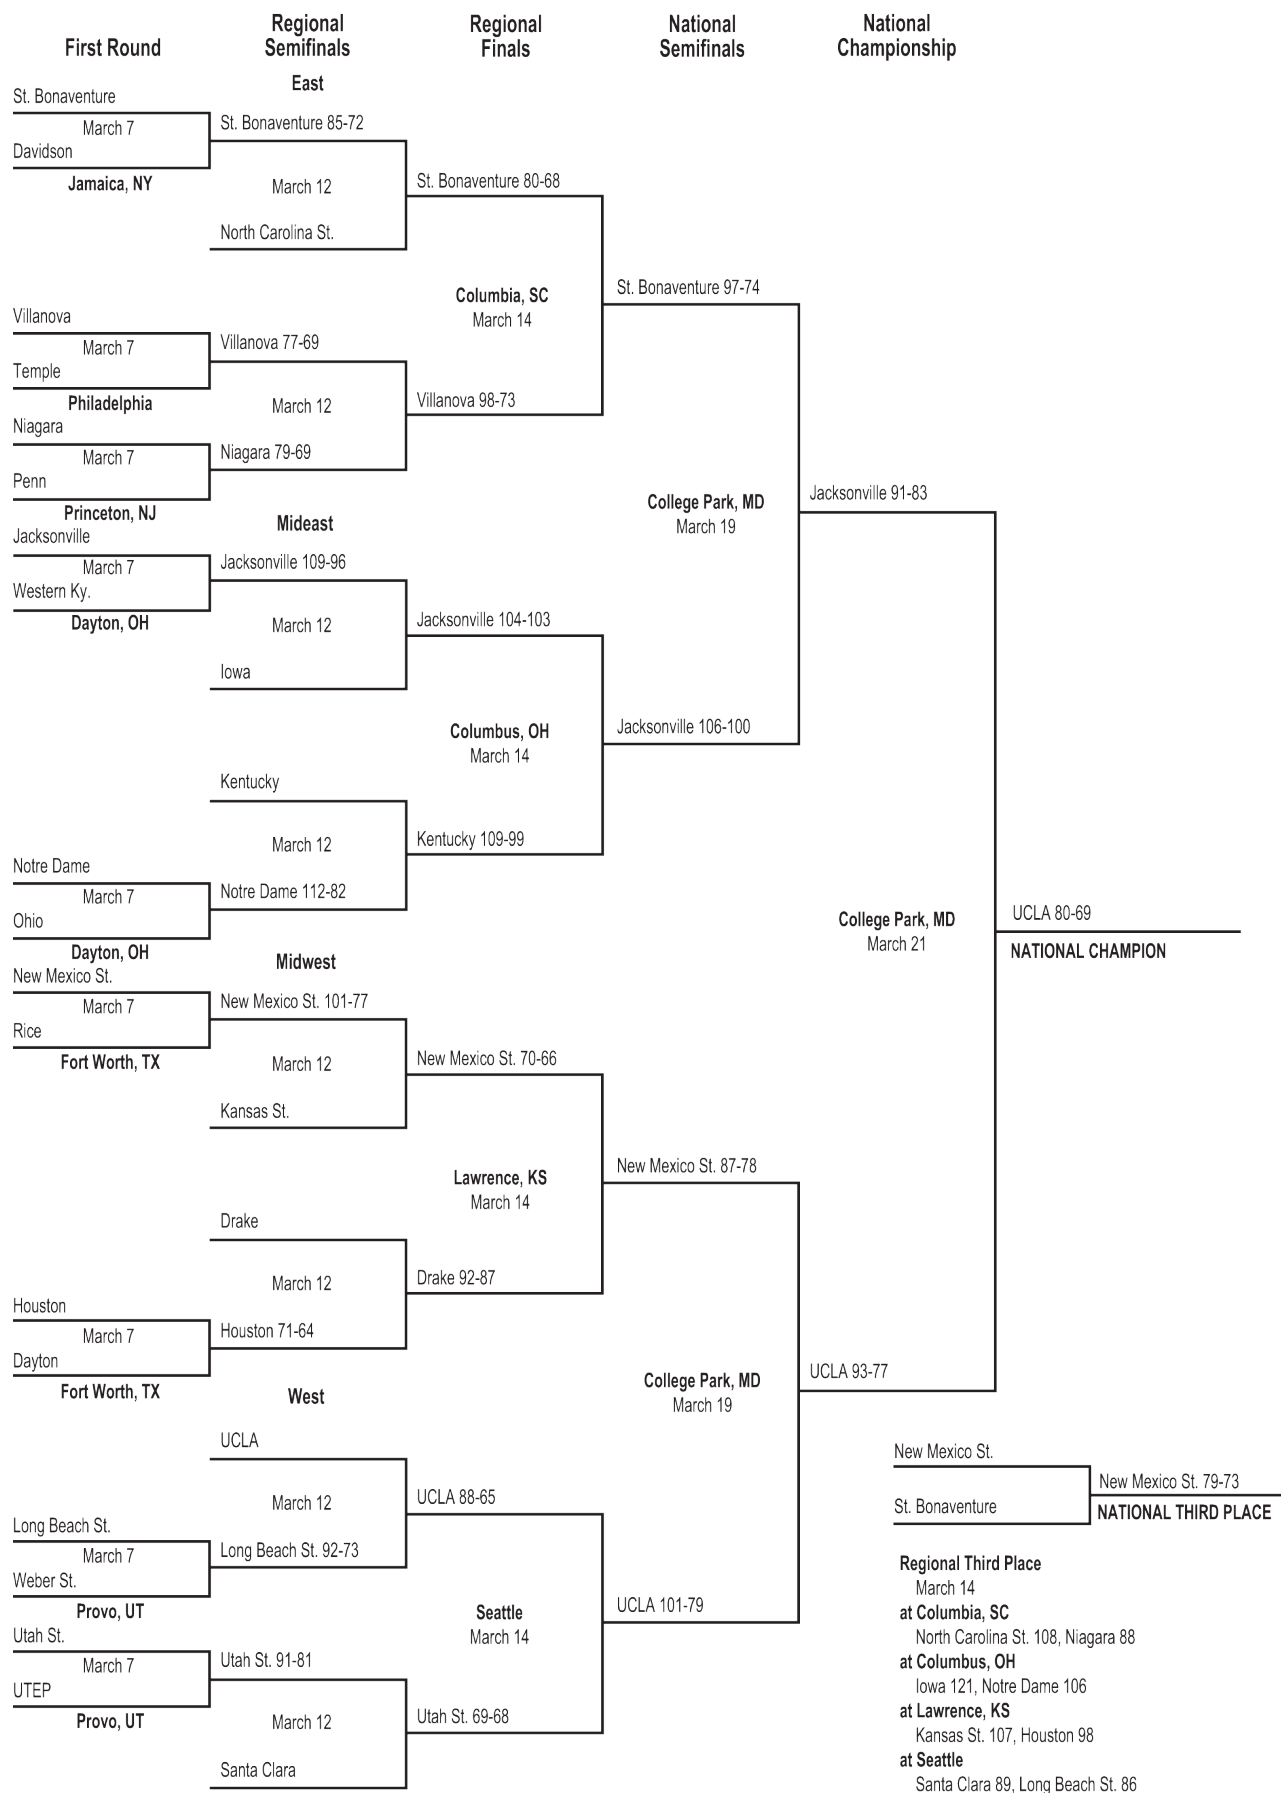

1970 Championship Bracket