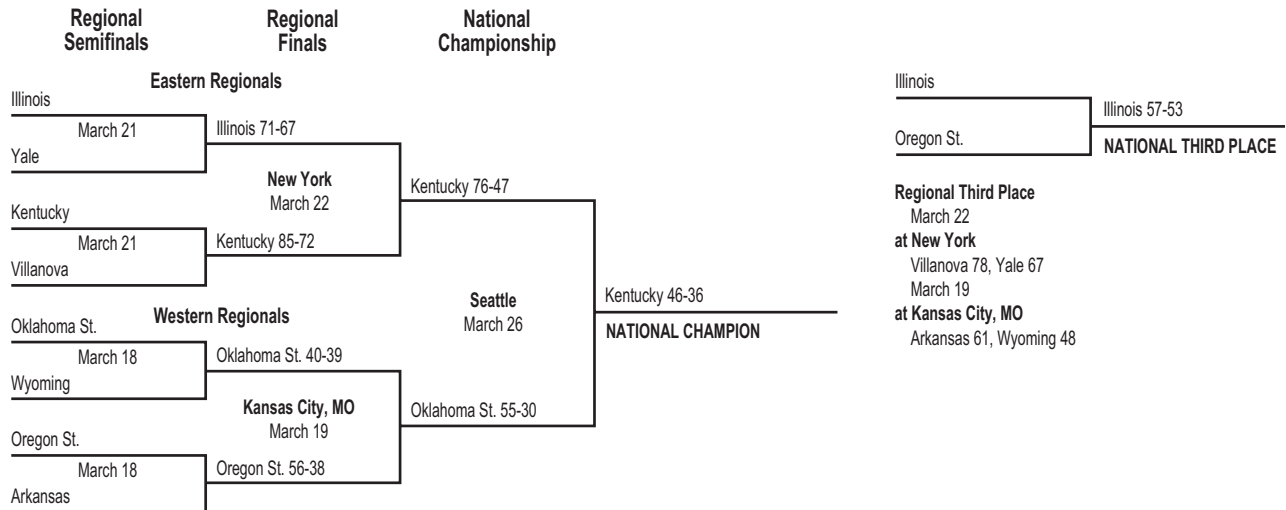

1949 Championship Bracket