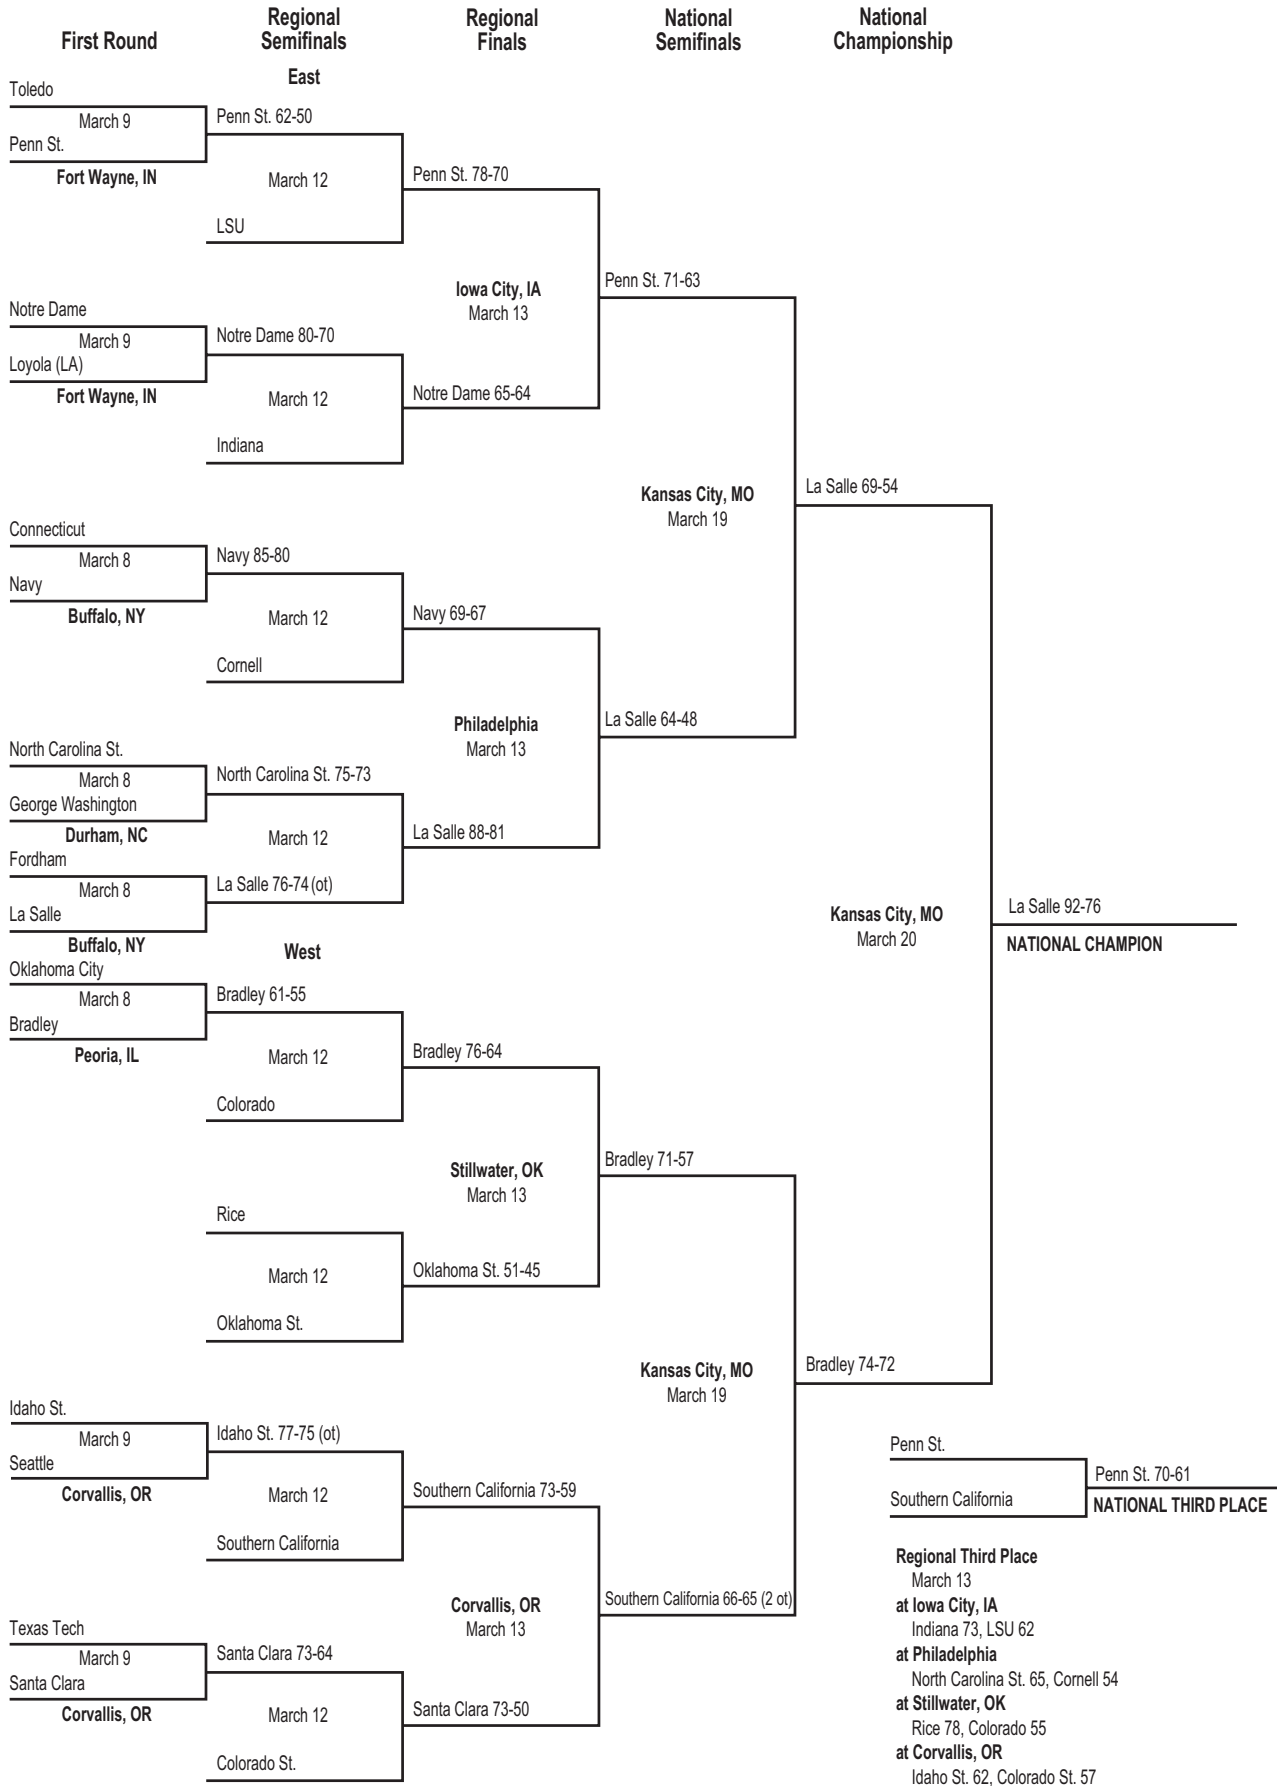

1954 Championship Bracket