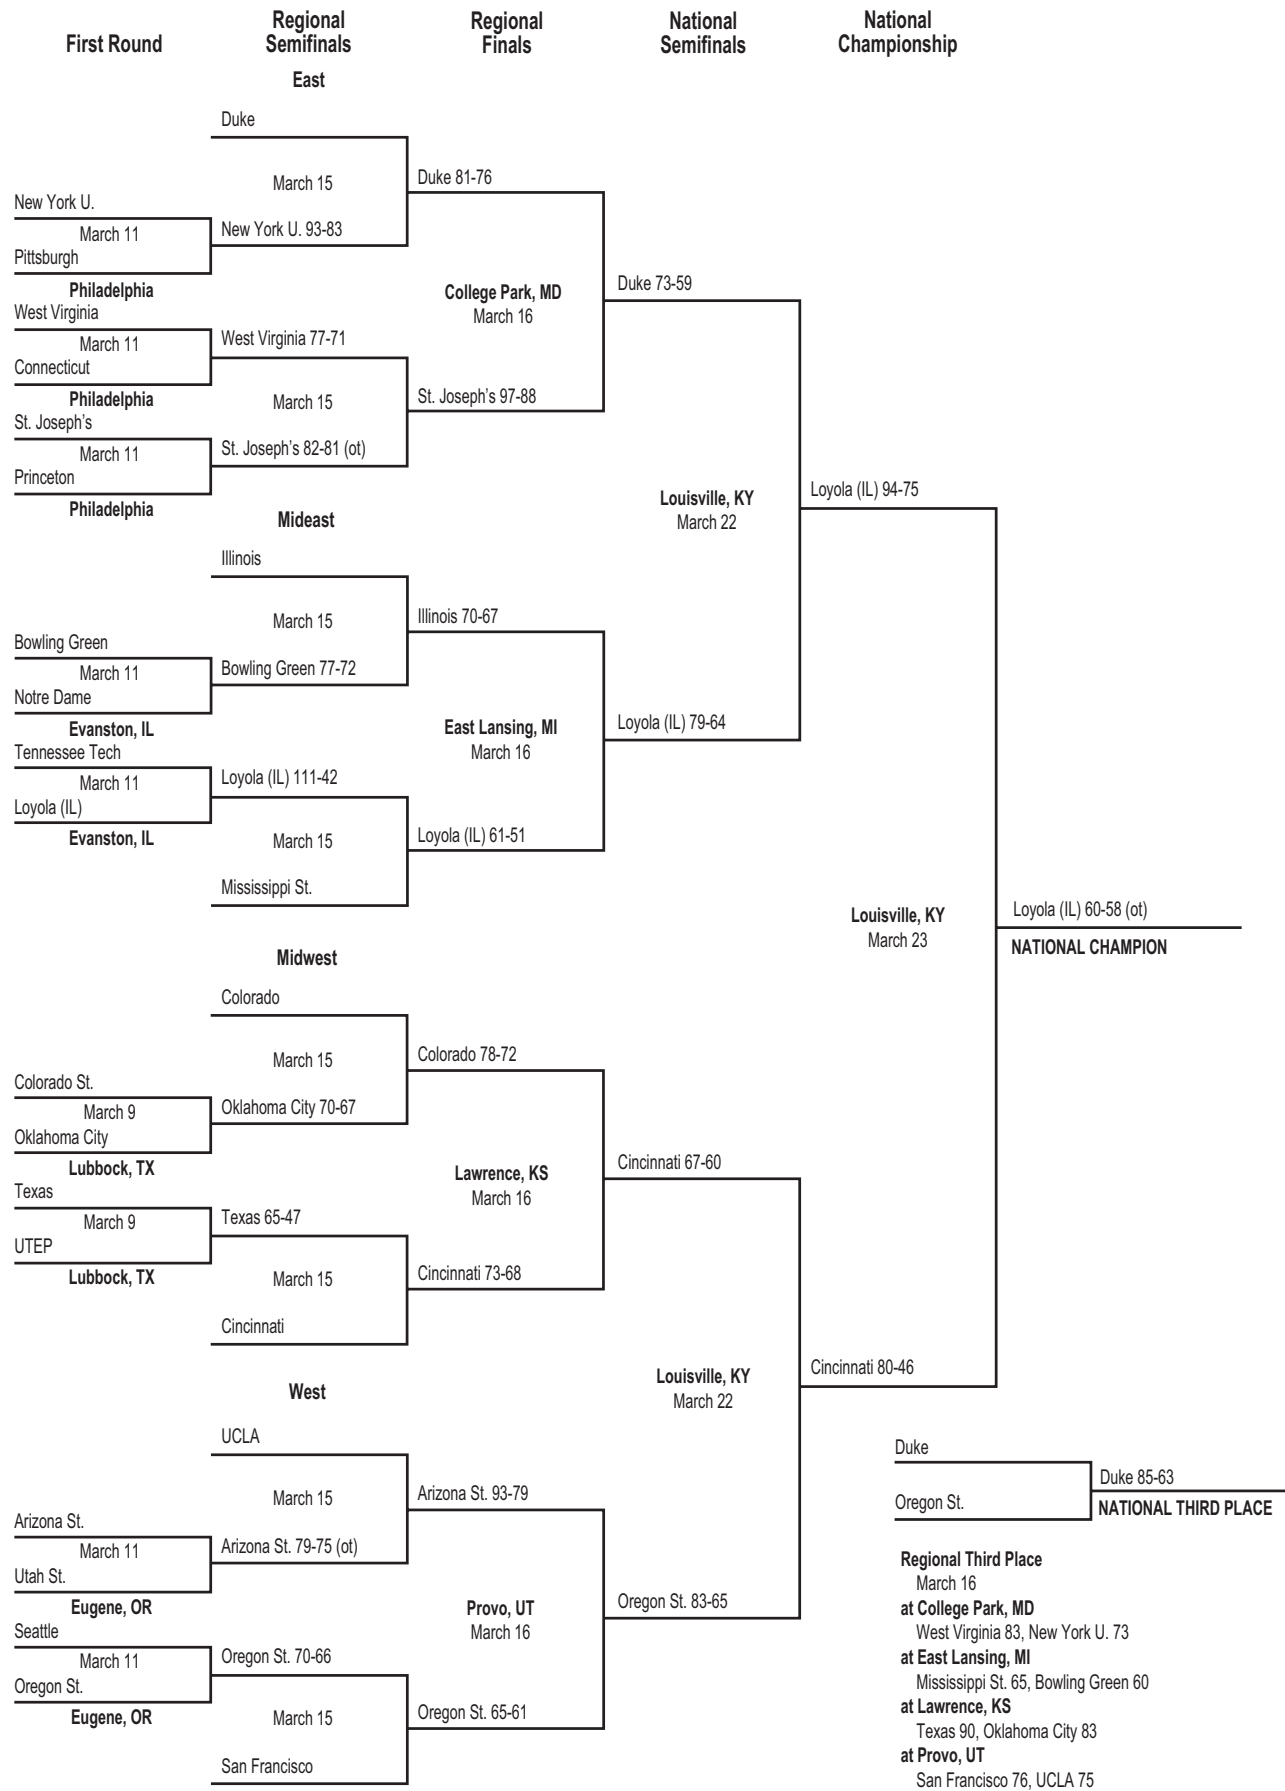

1963 Championship Bracket