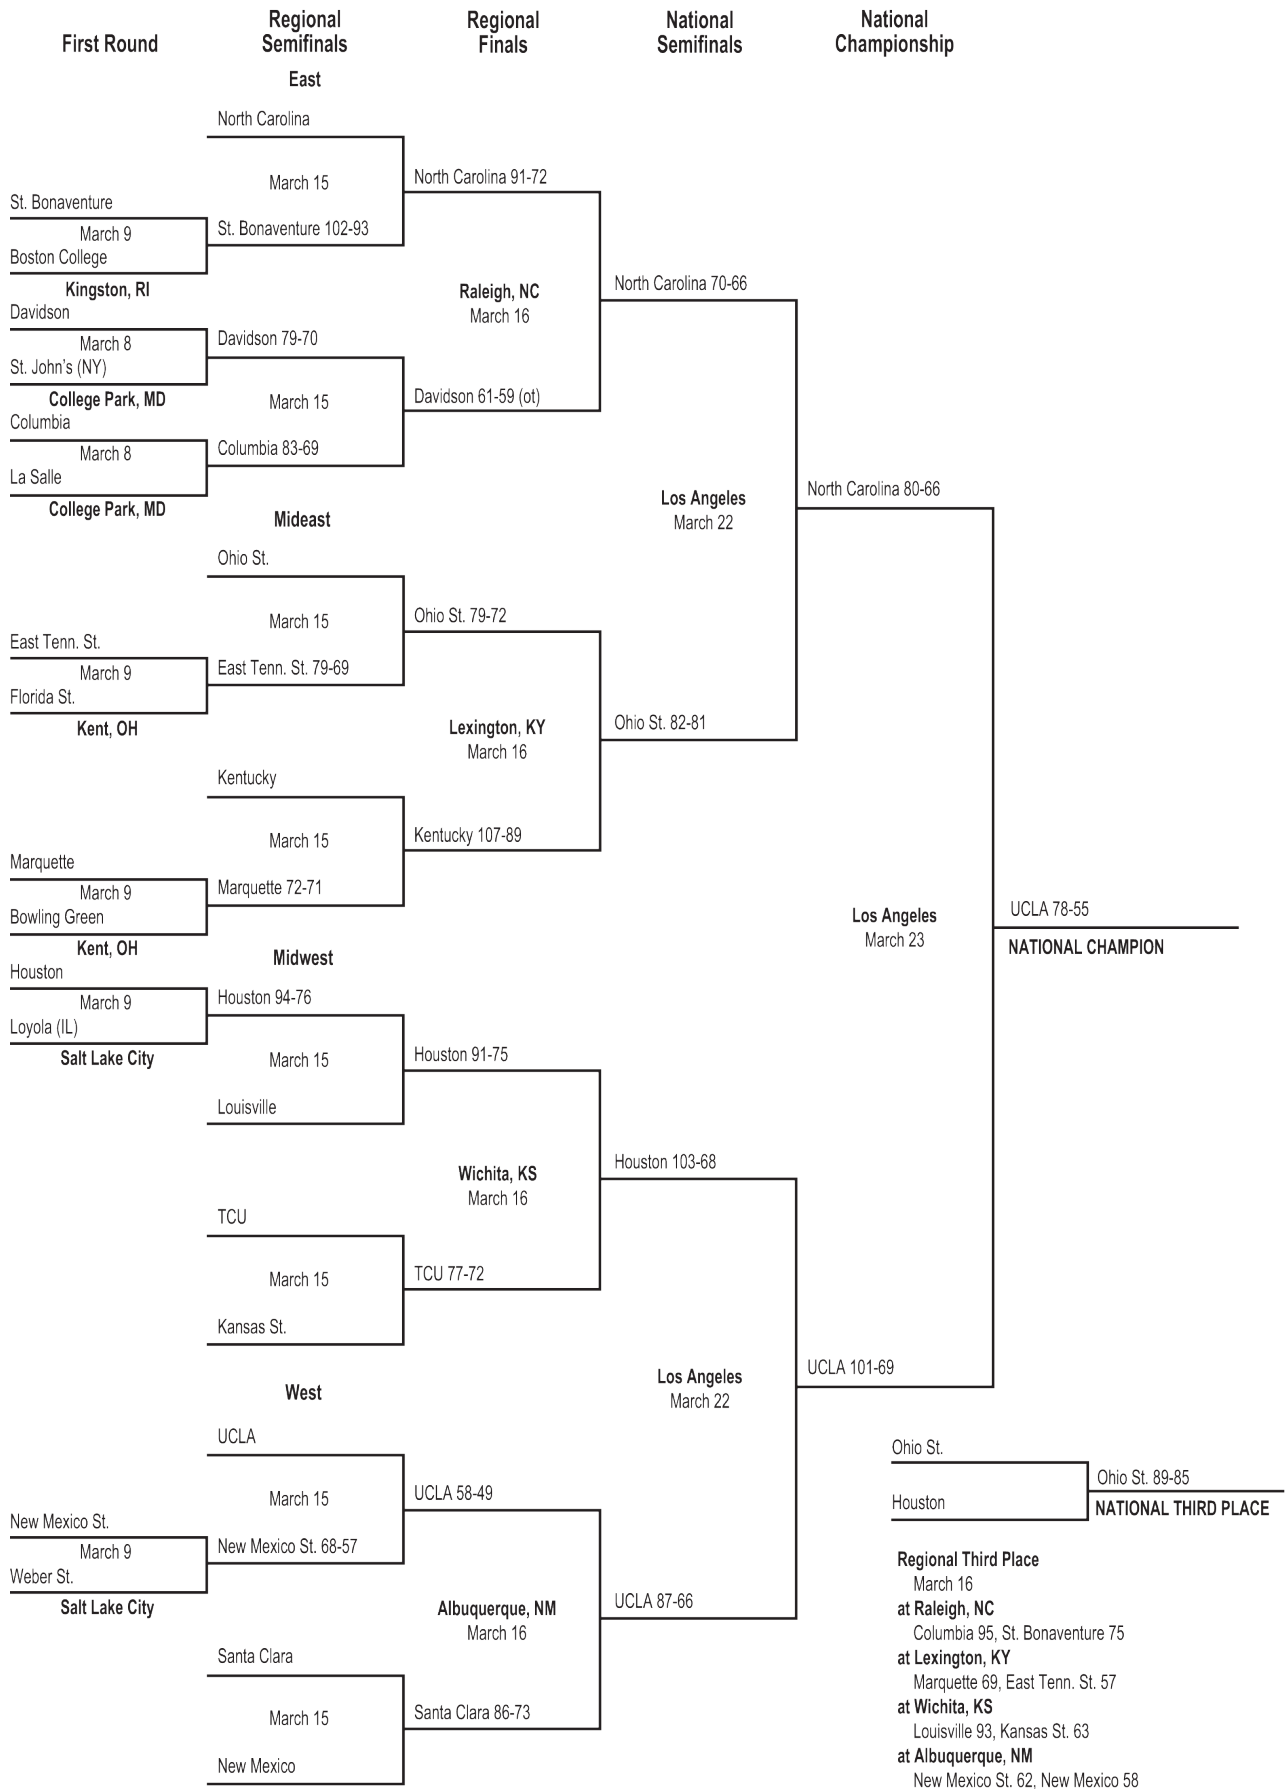

1968 Championship Bracket