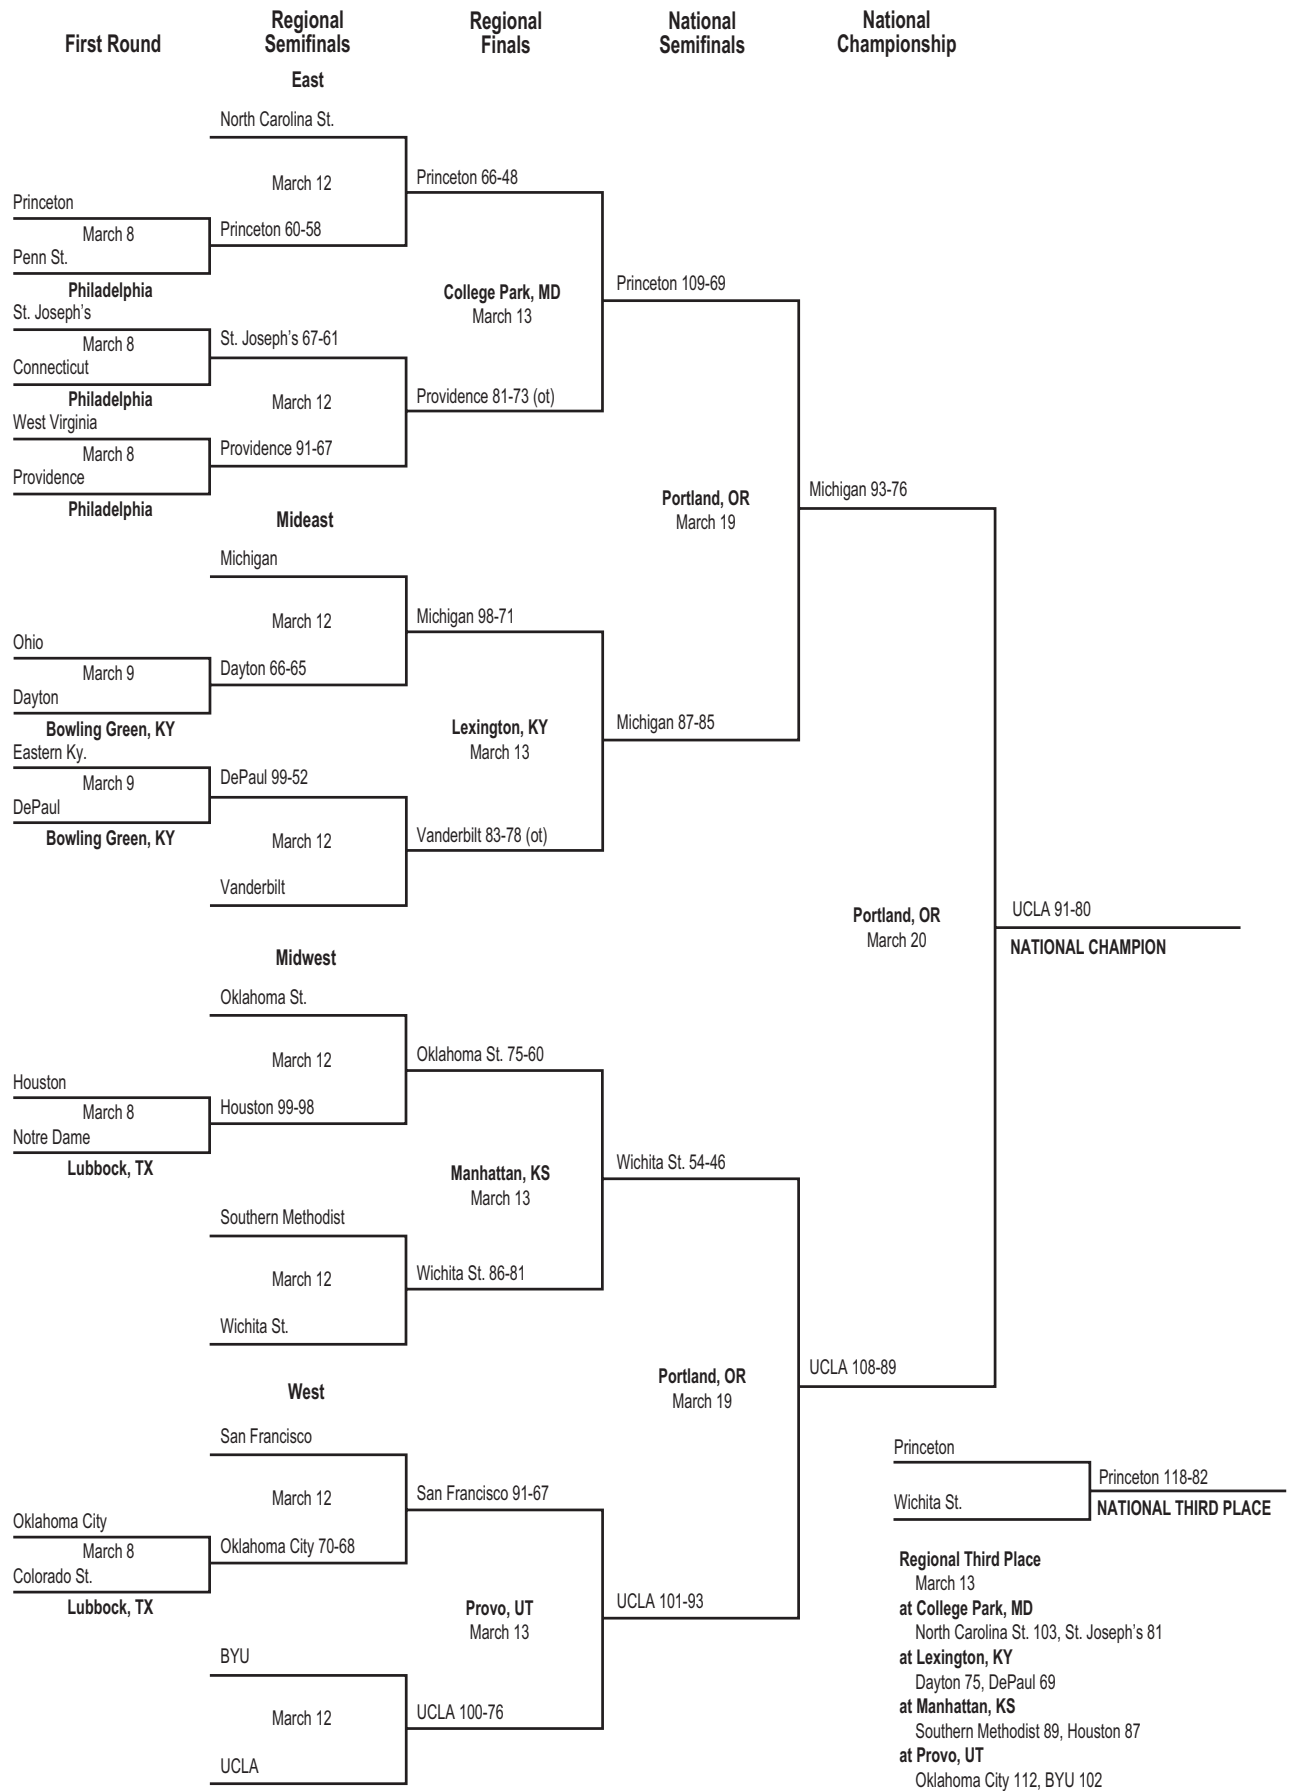

1965 Championship Bracket