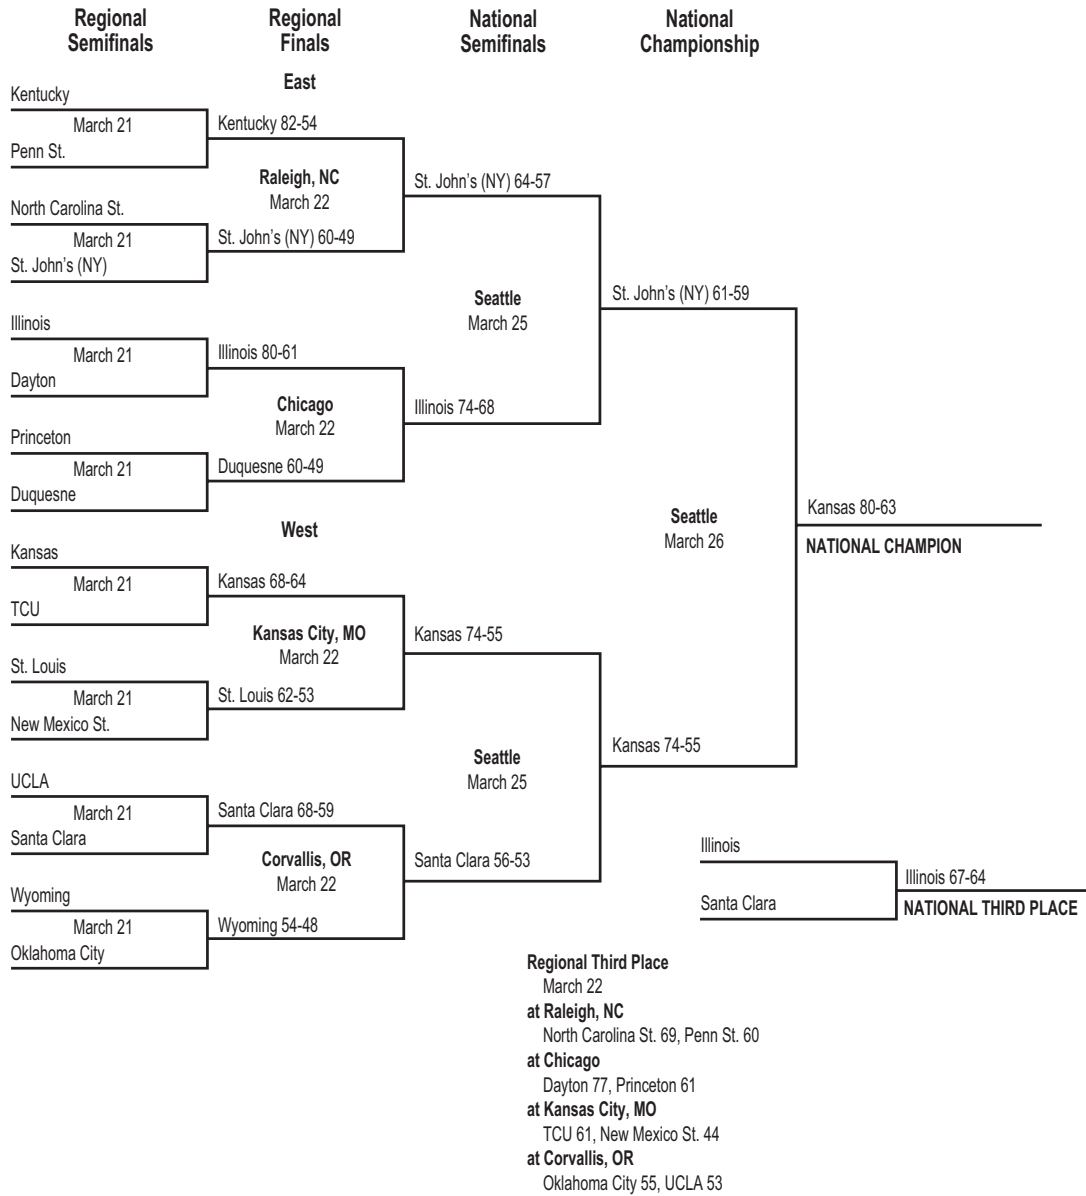

1952 Championship Bracket