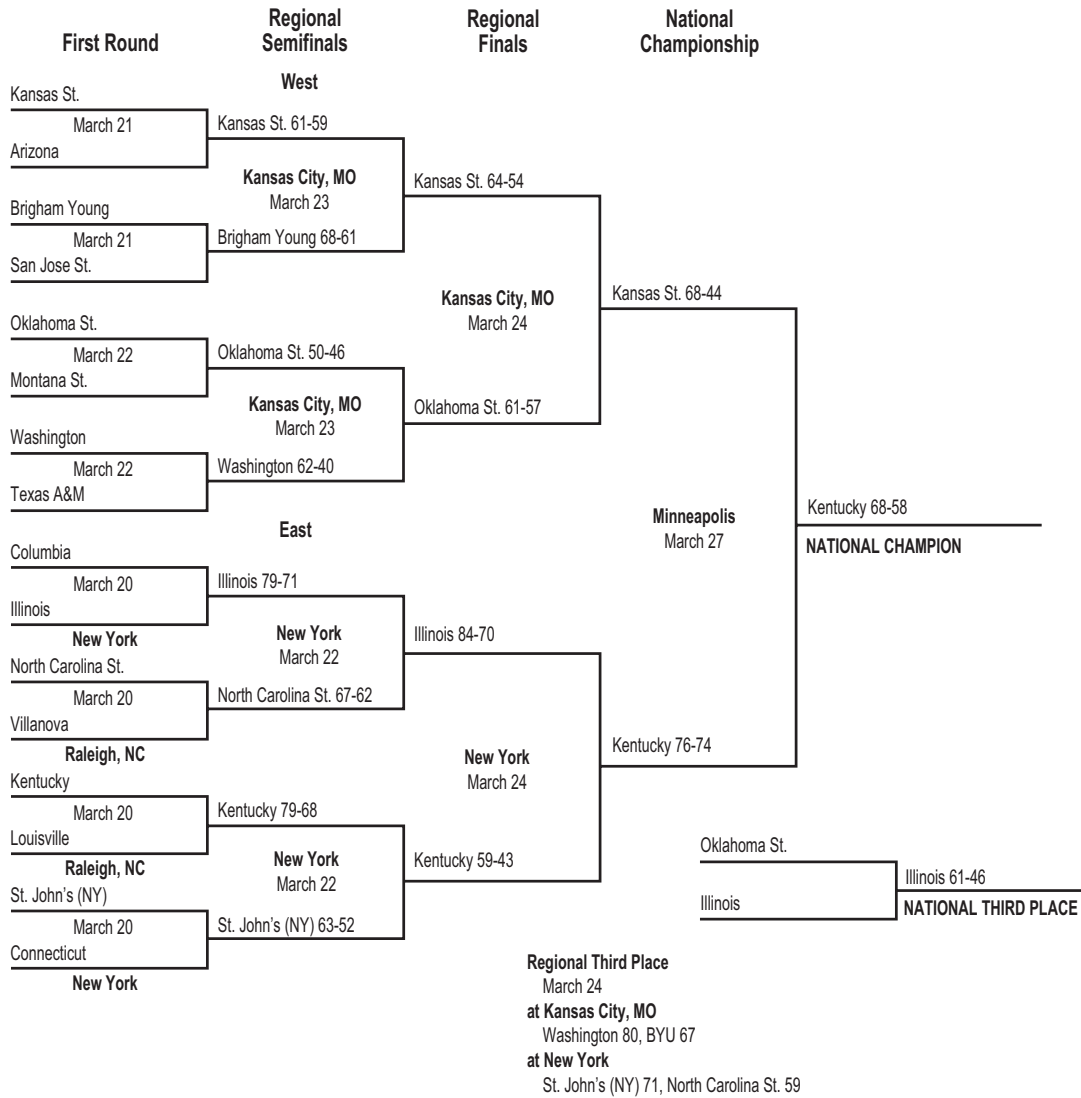

1951 Championship Bracket