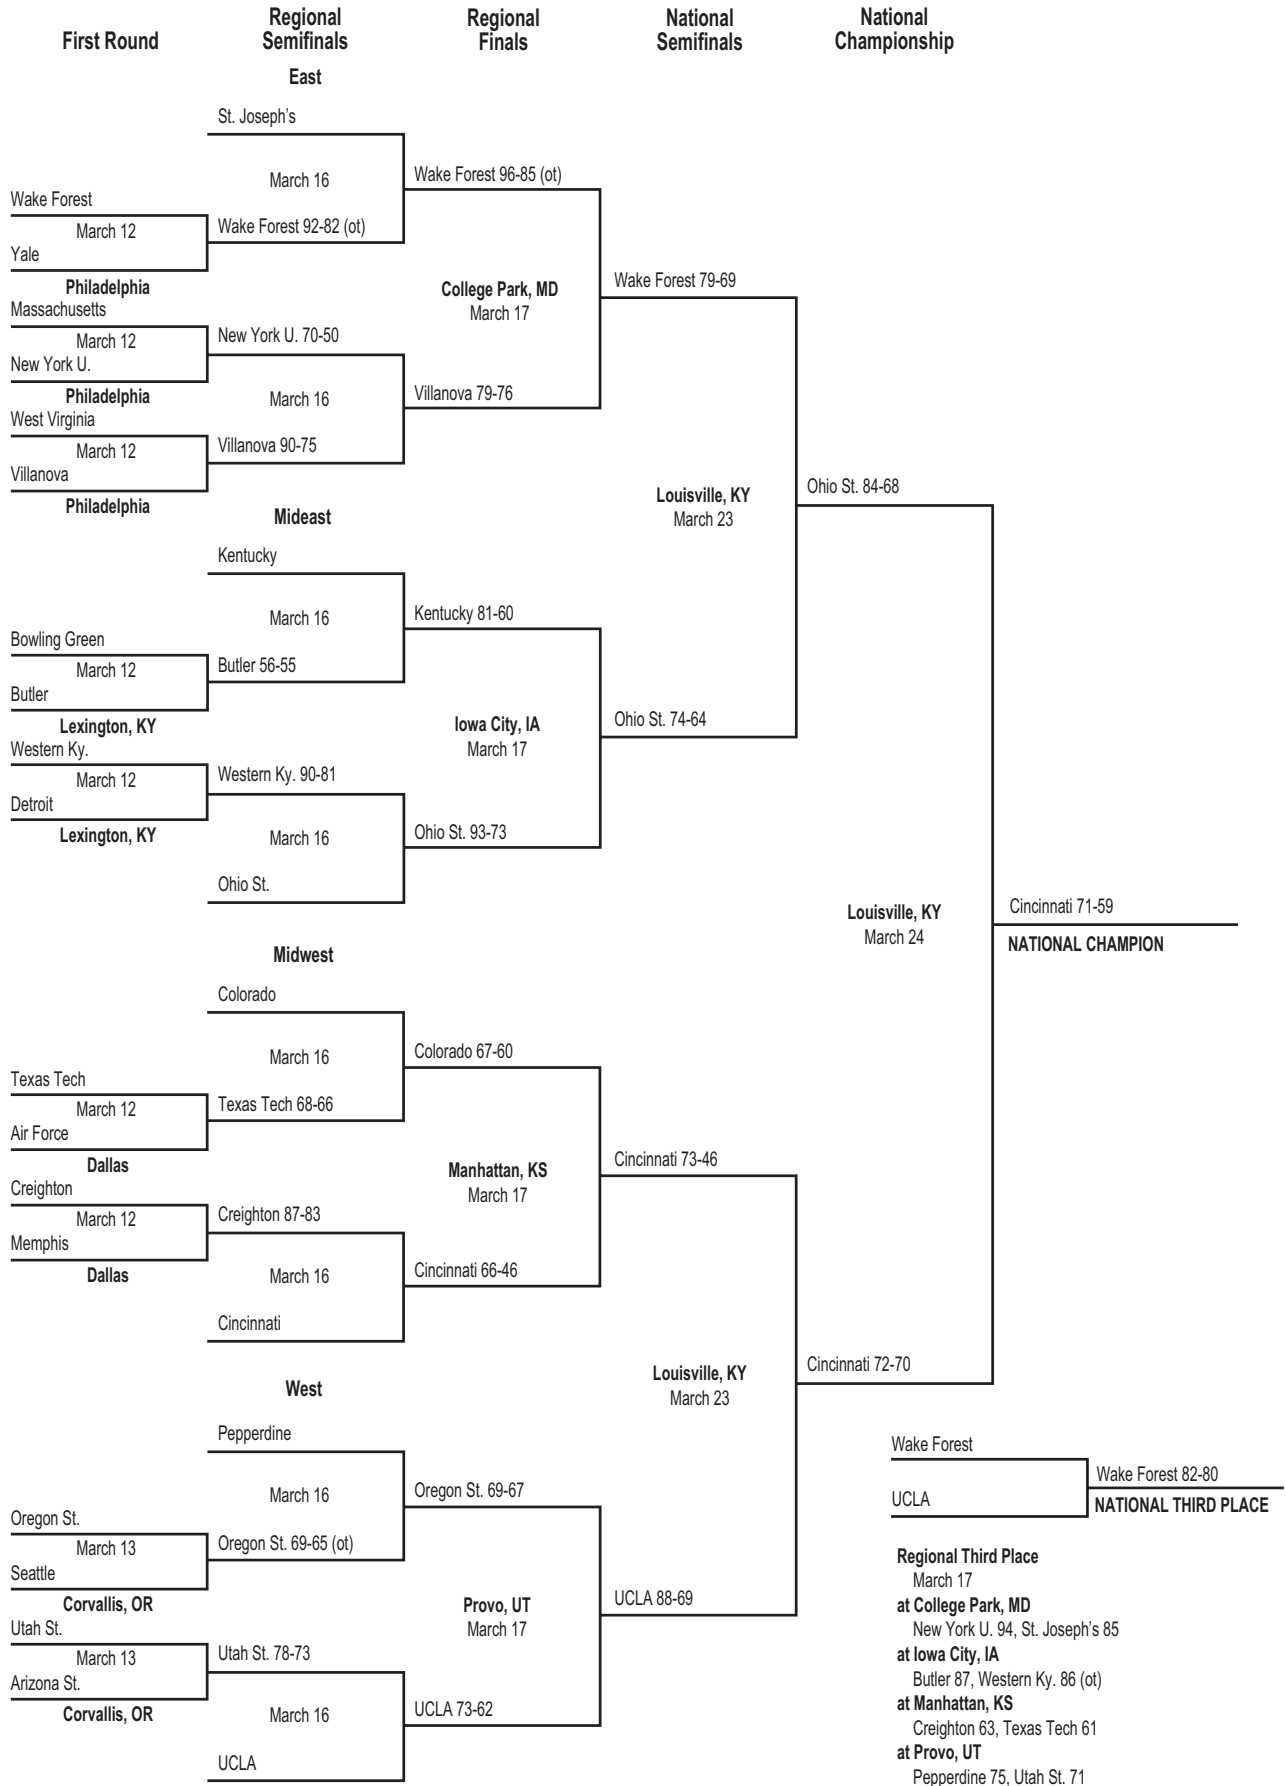

1962 Championship Bracket