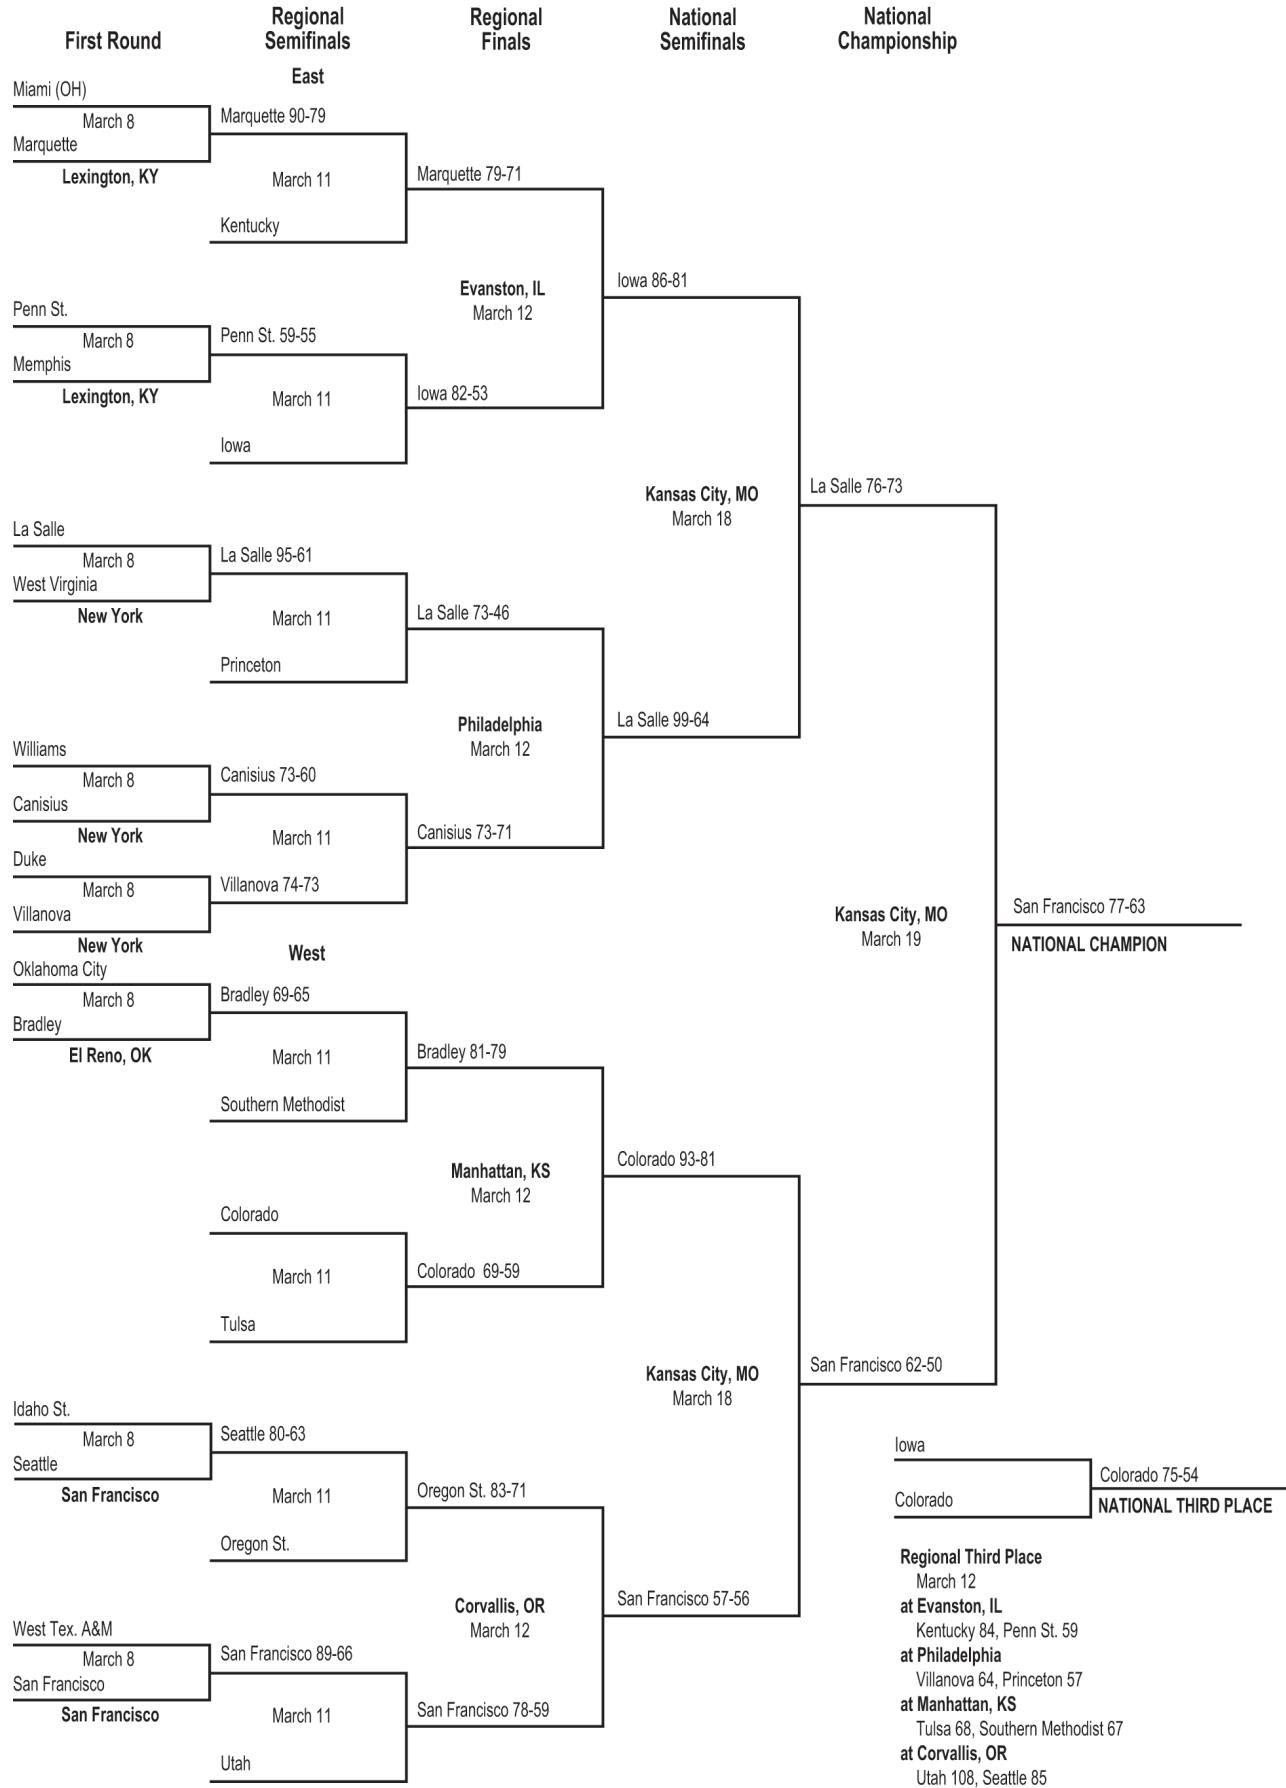

1955 Championship Bracket