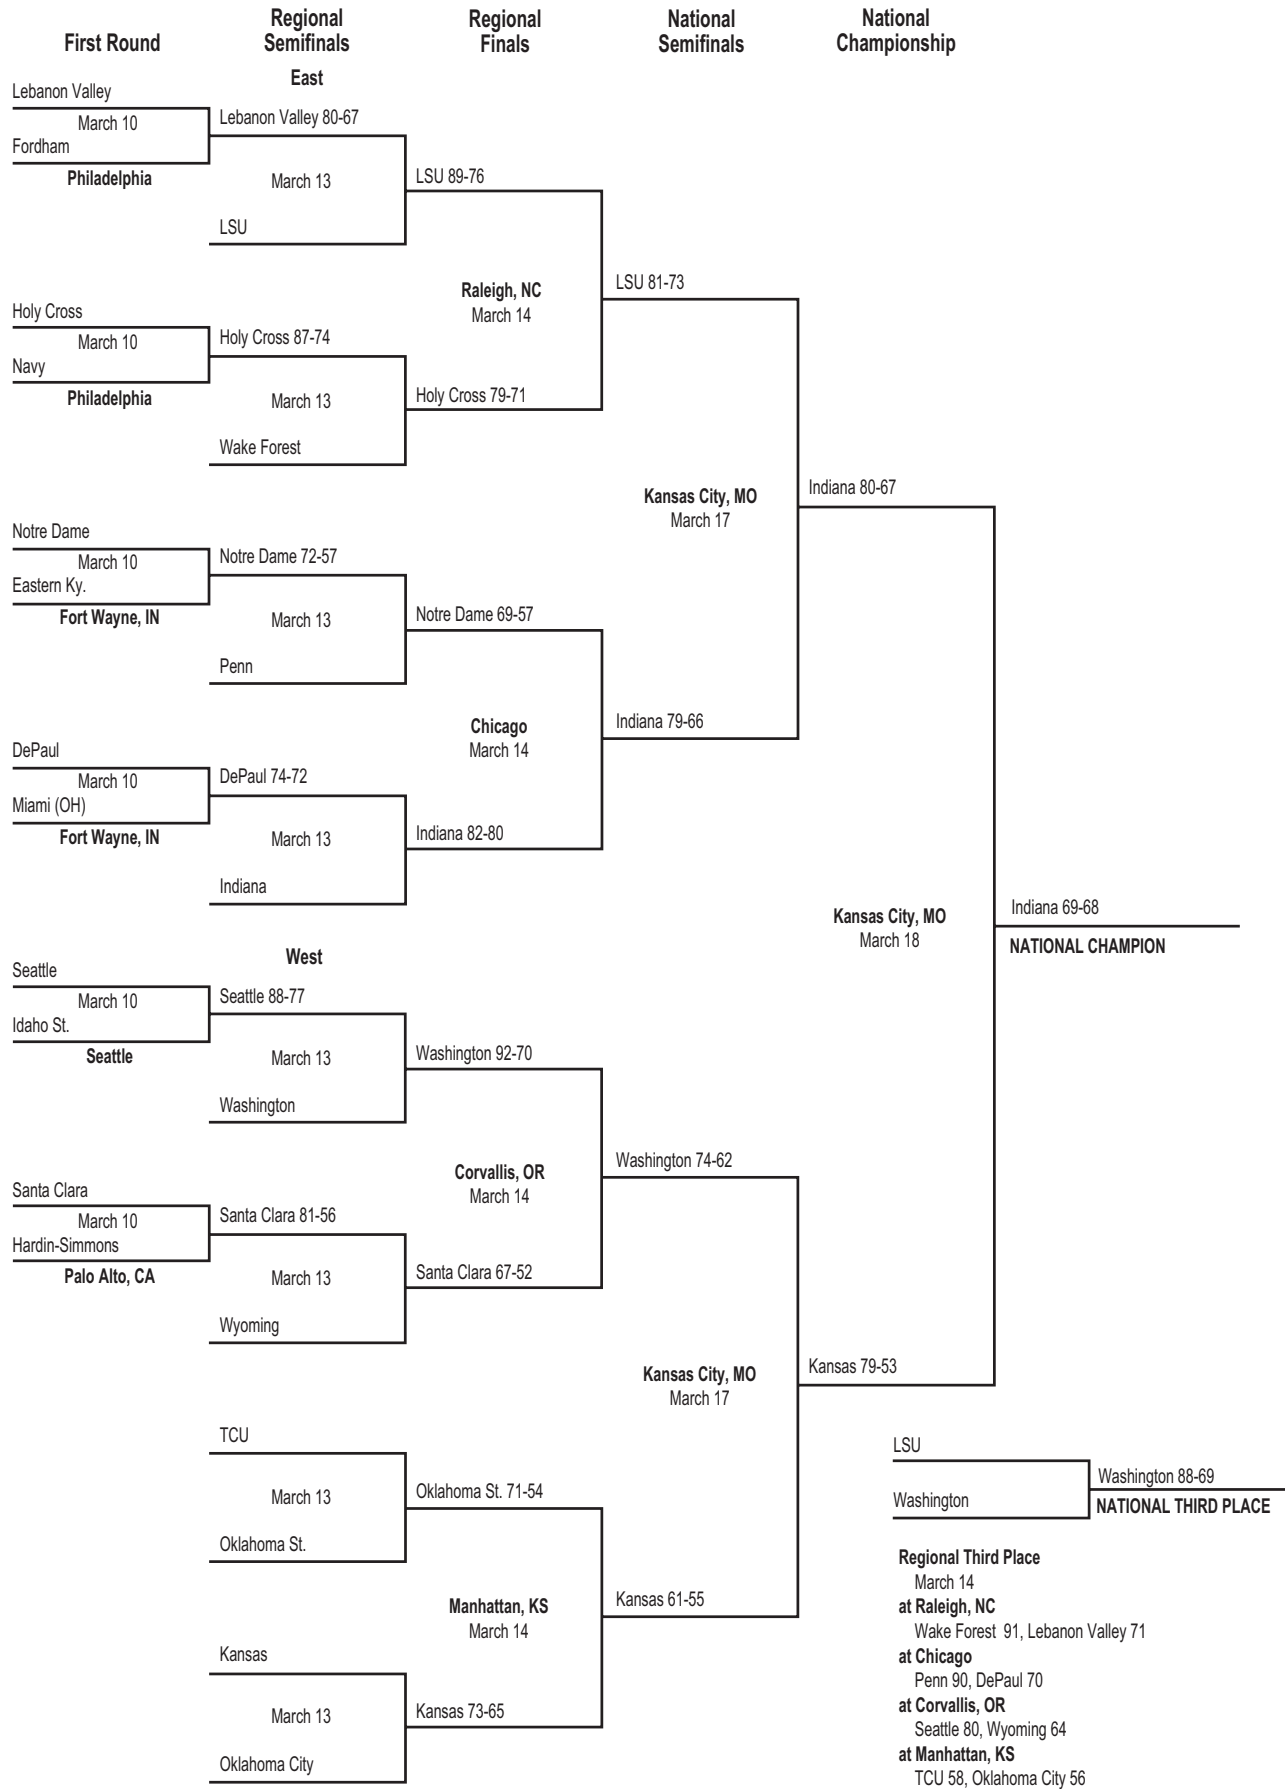

1953 Championship Bracket