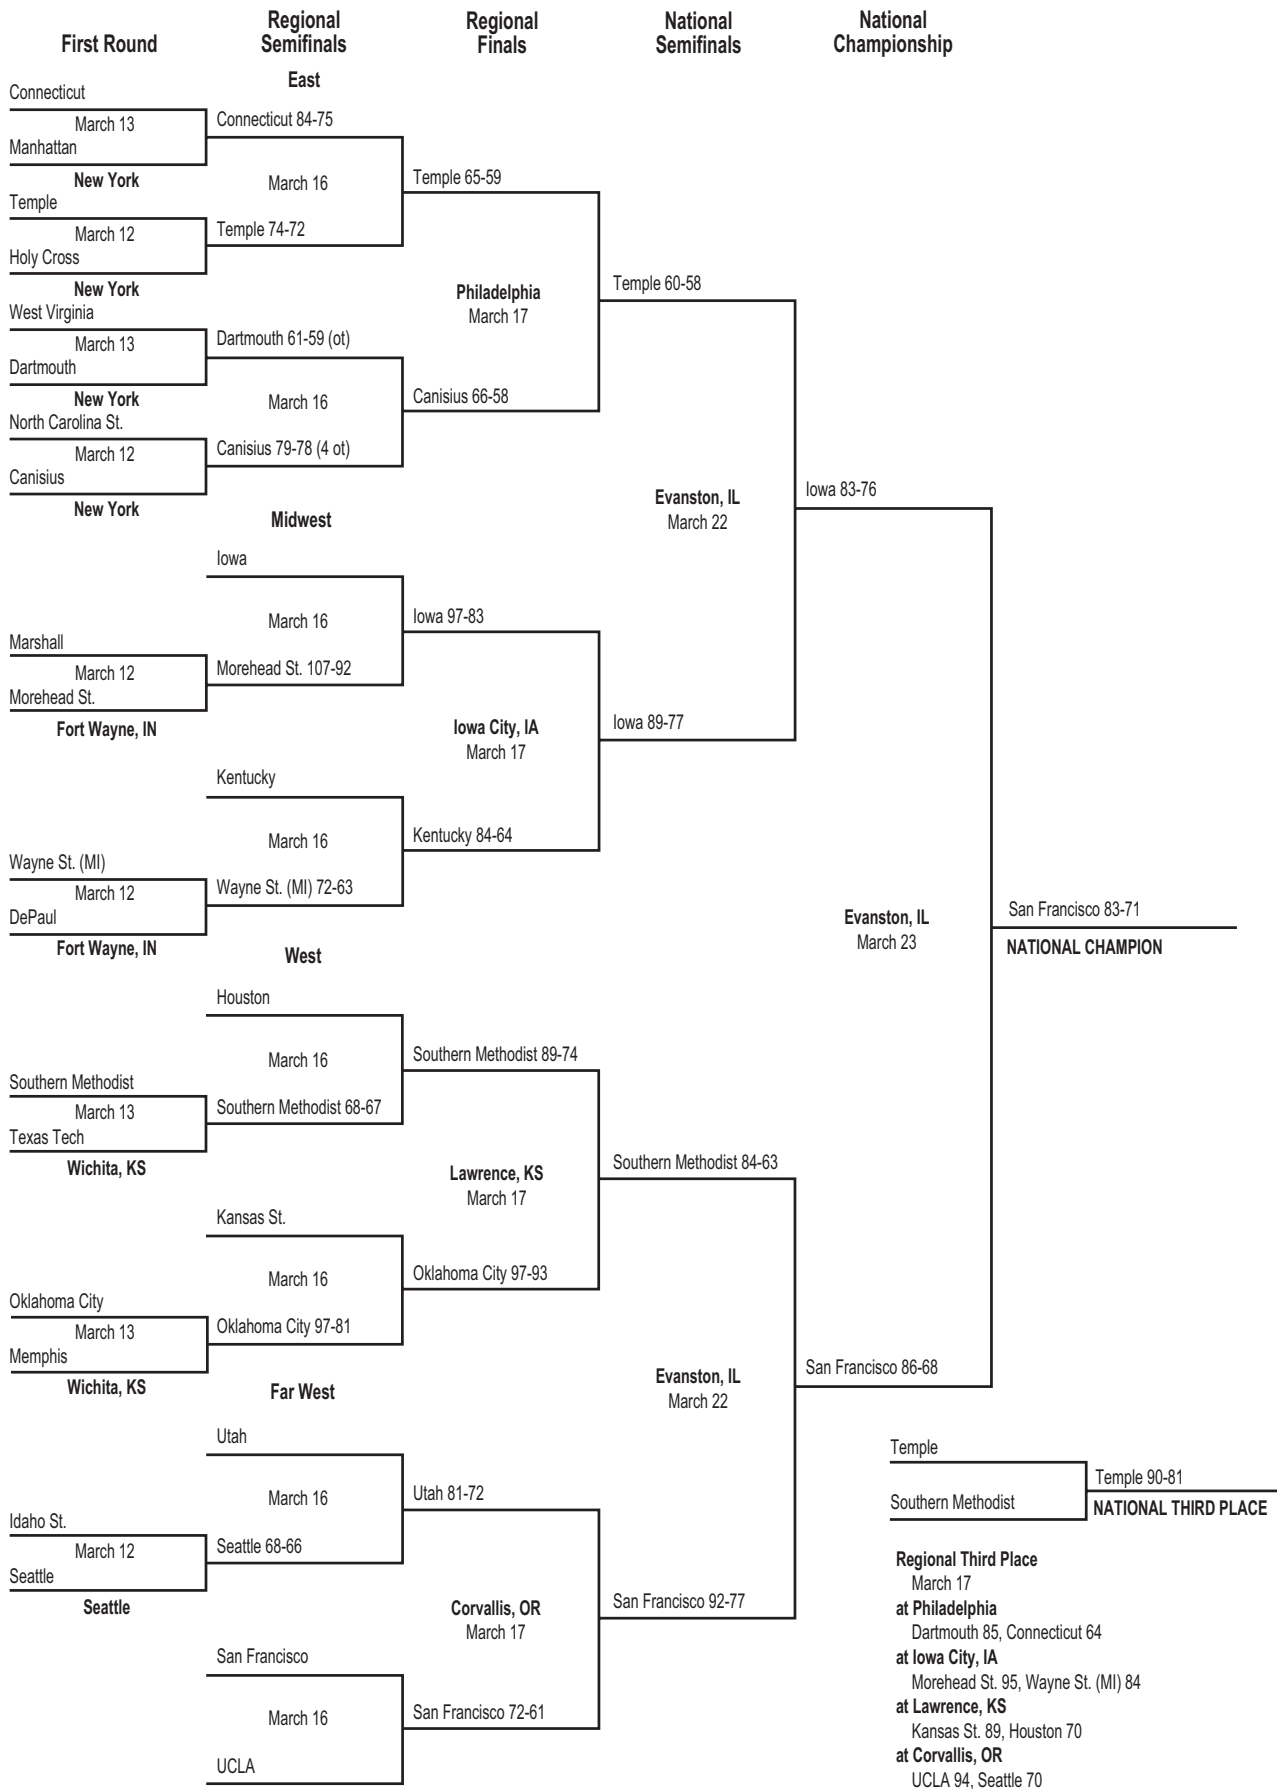

1956 Championship Bracket