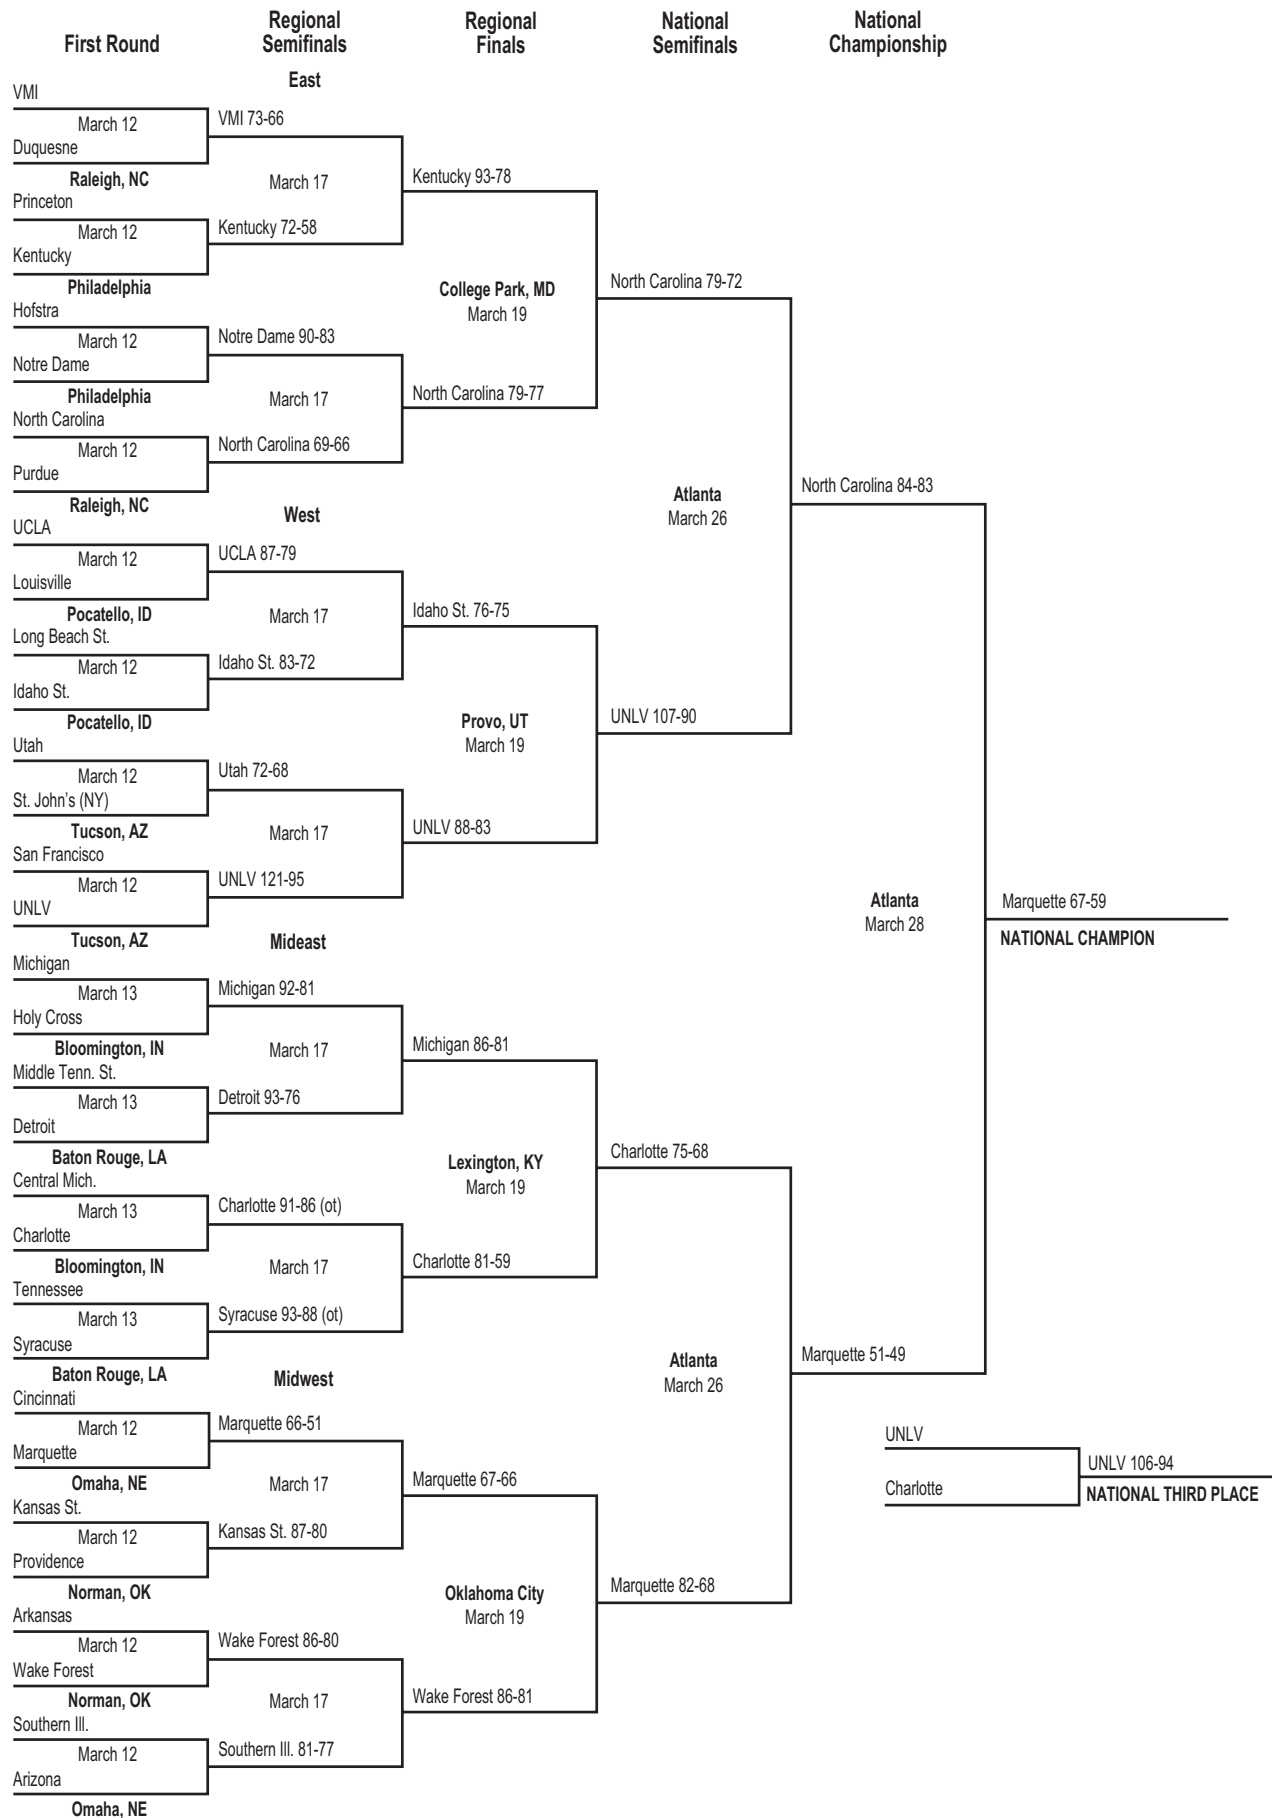

1977 Championship Bracket