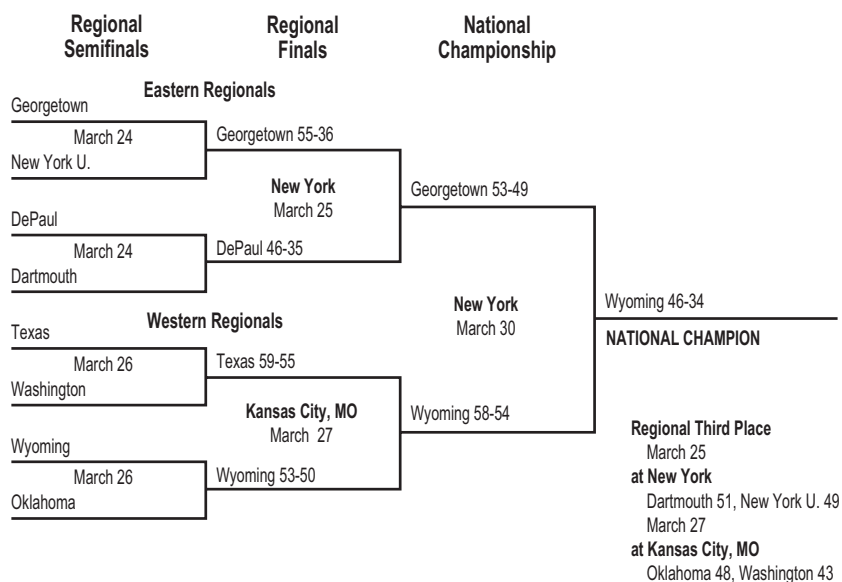

1943 Championship Bracket