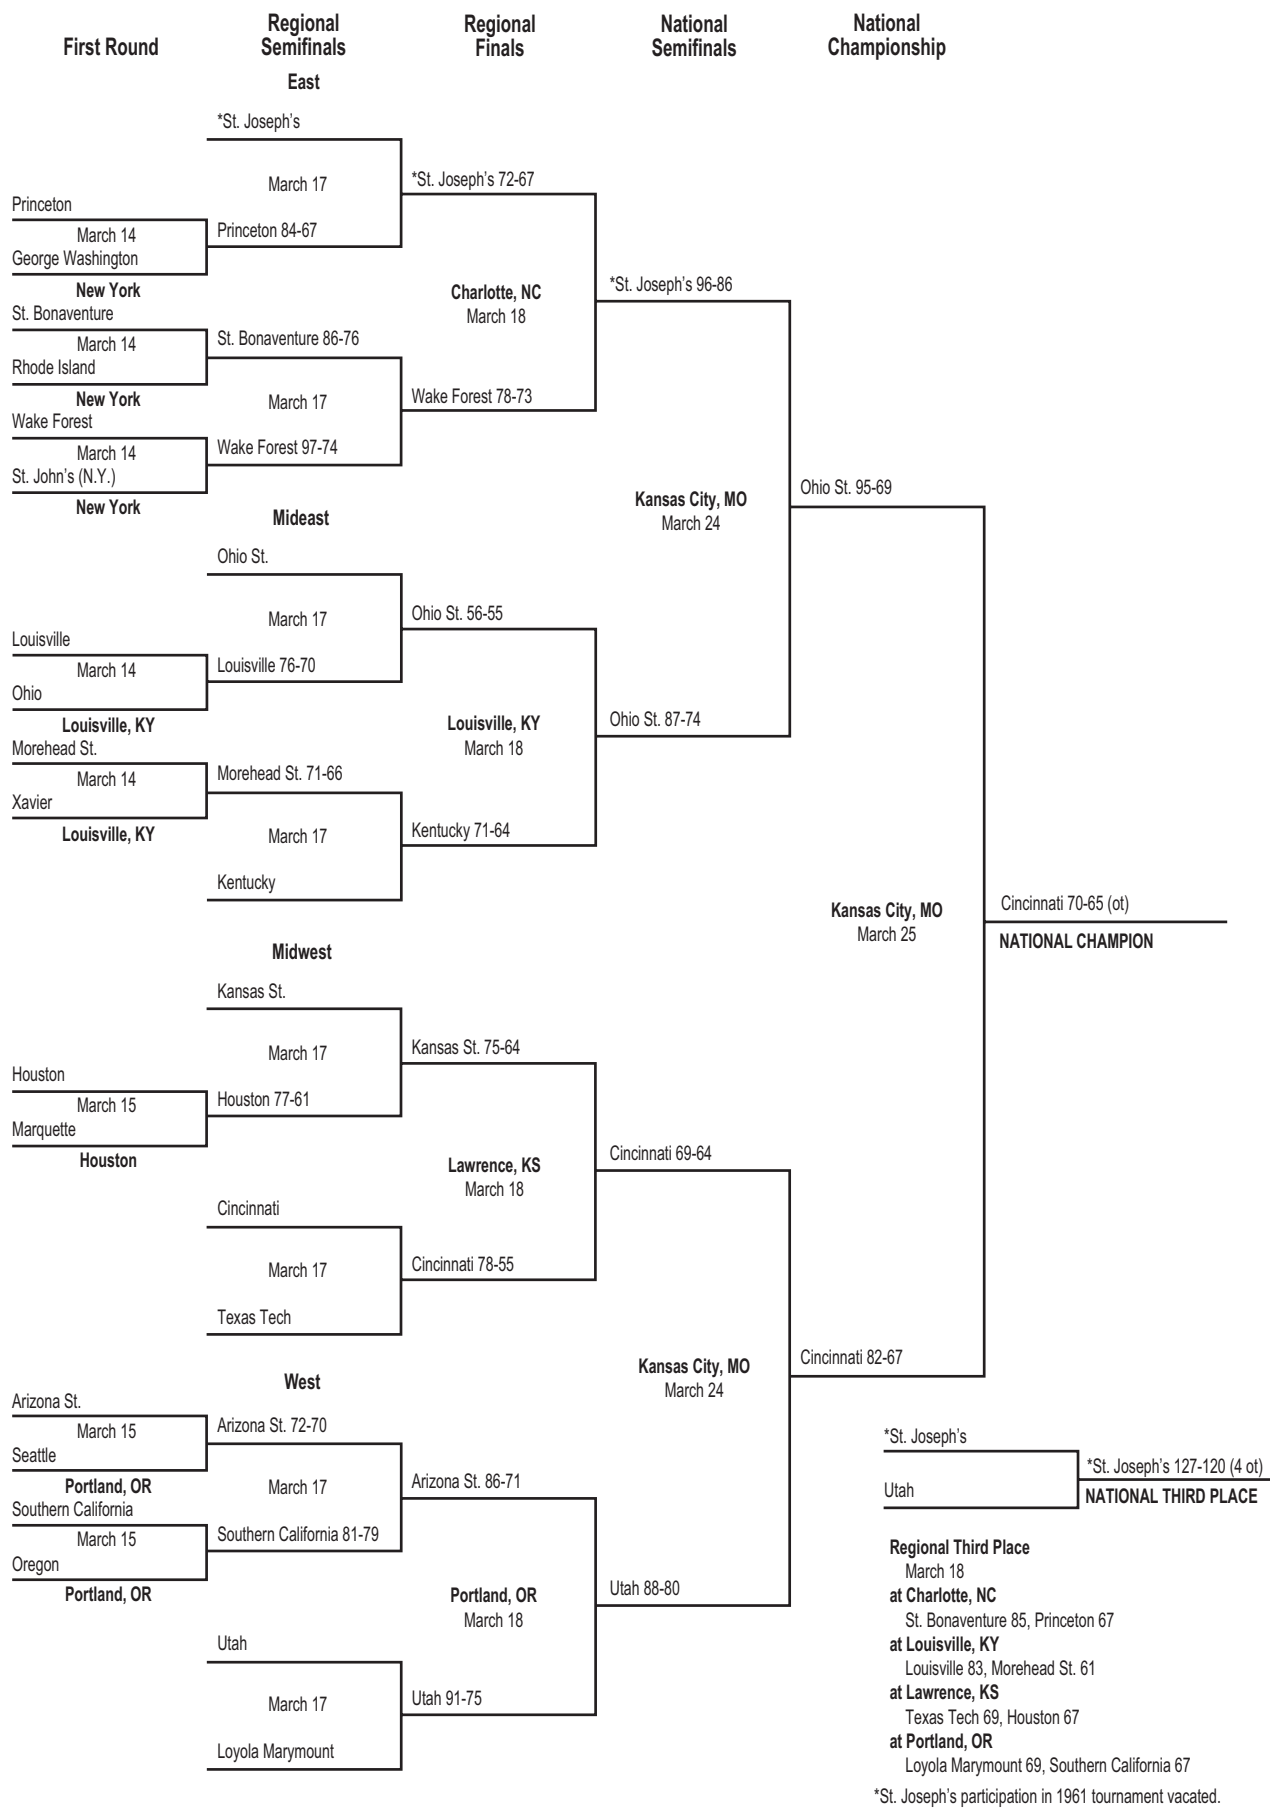

1961 Championship Bracket