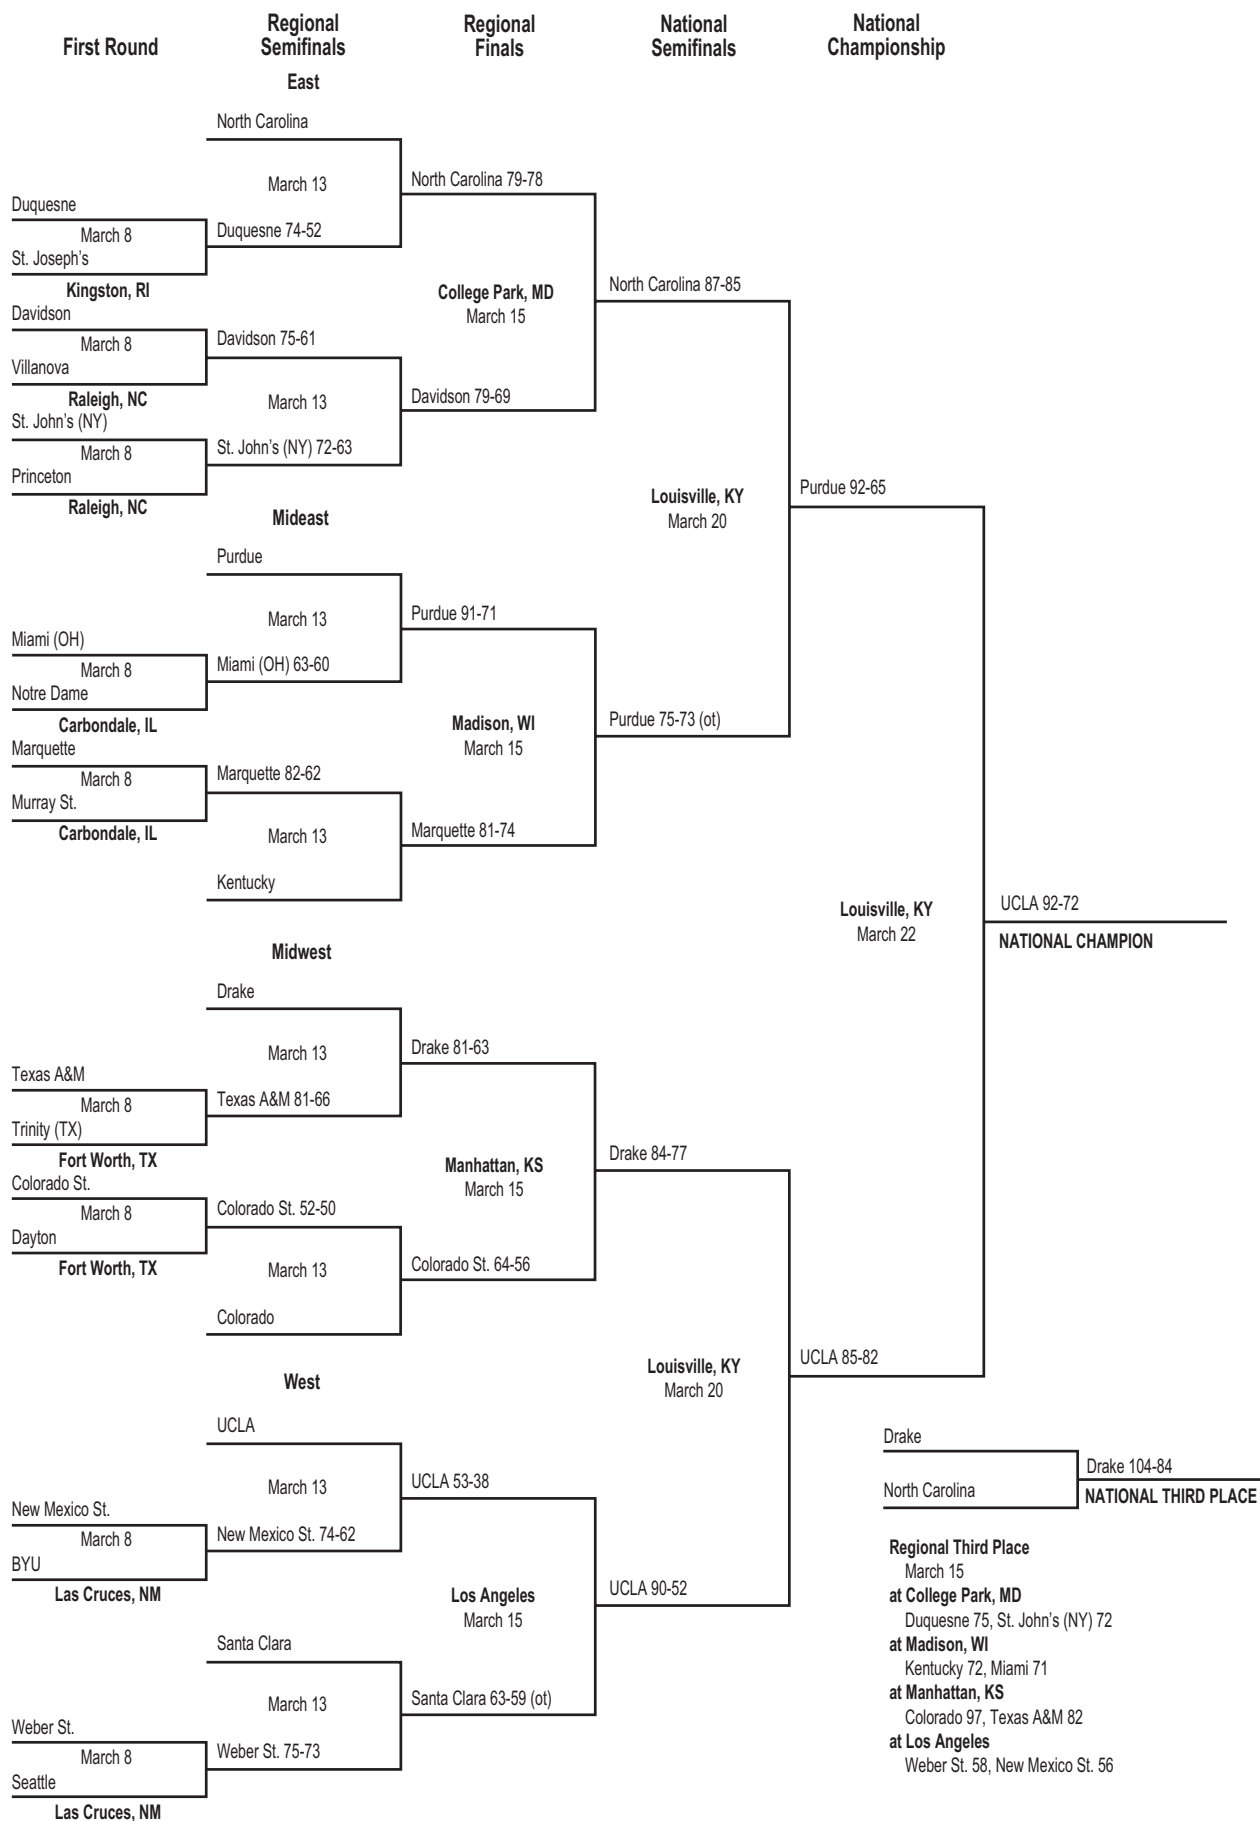

1969 Championship Bracket