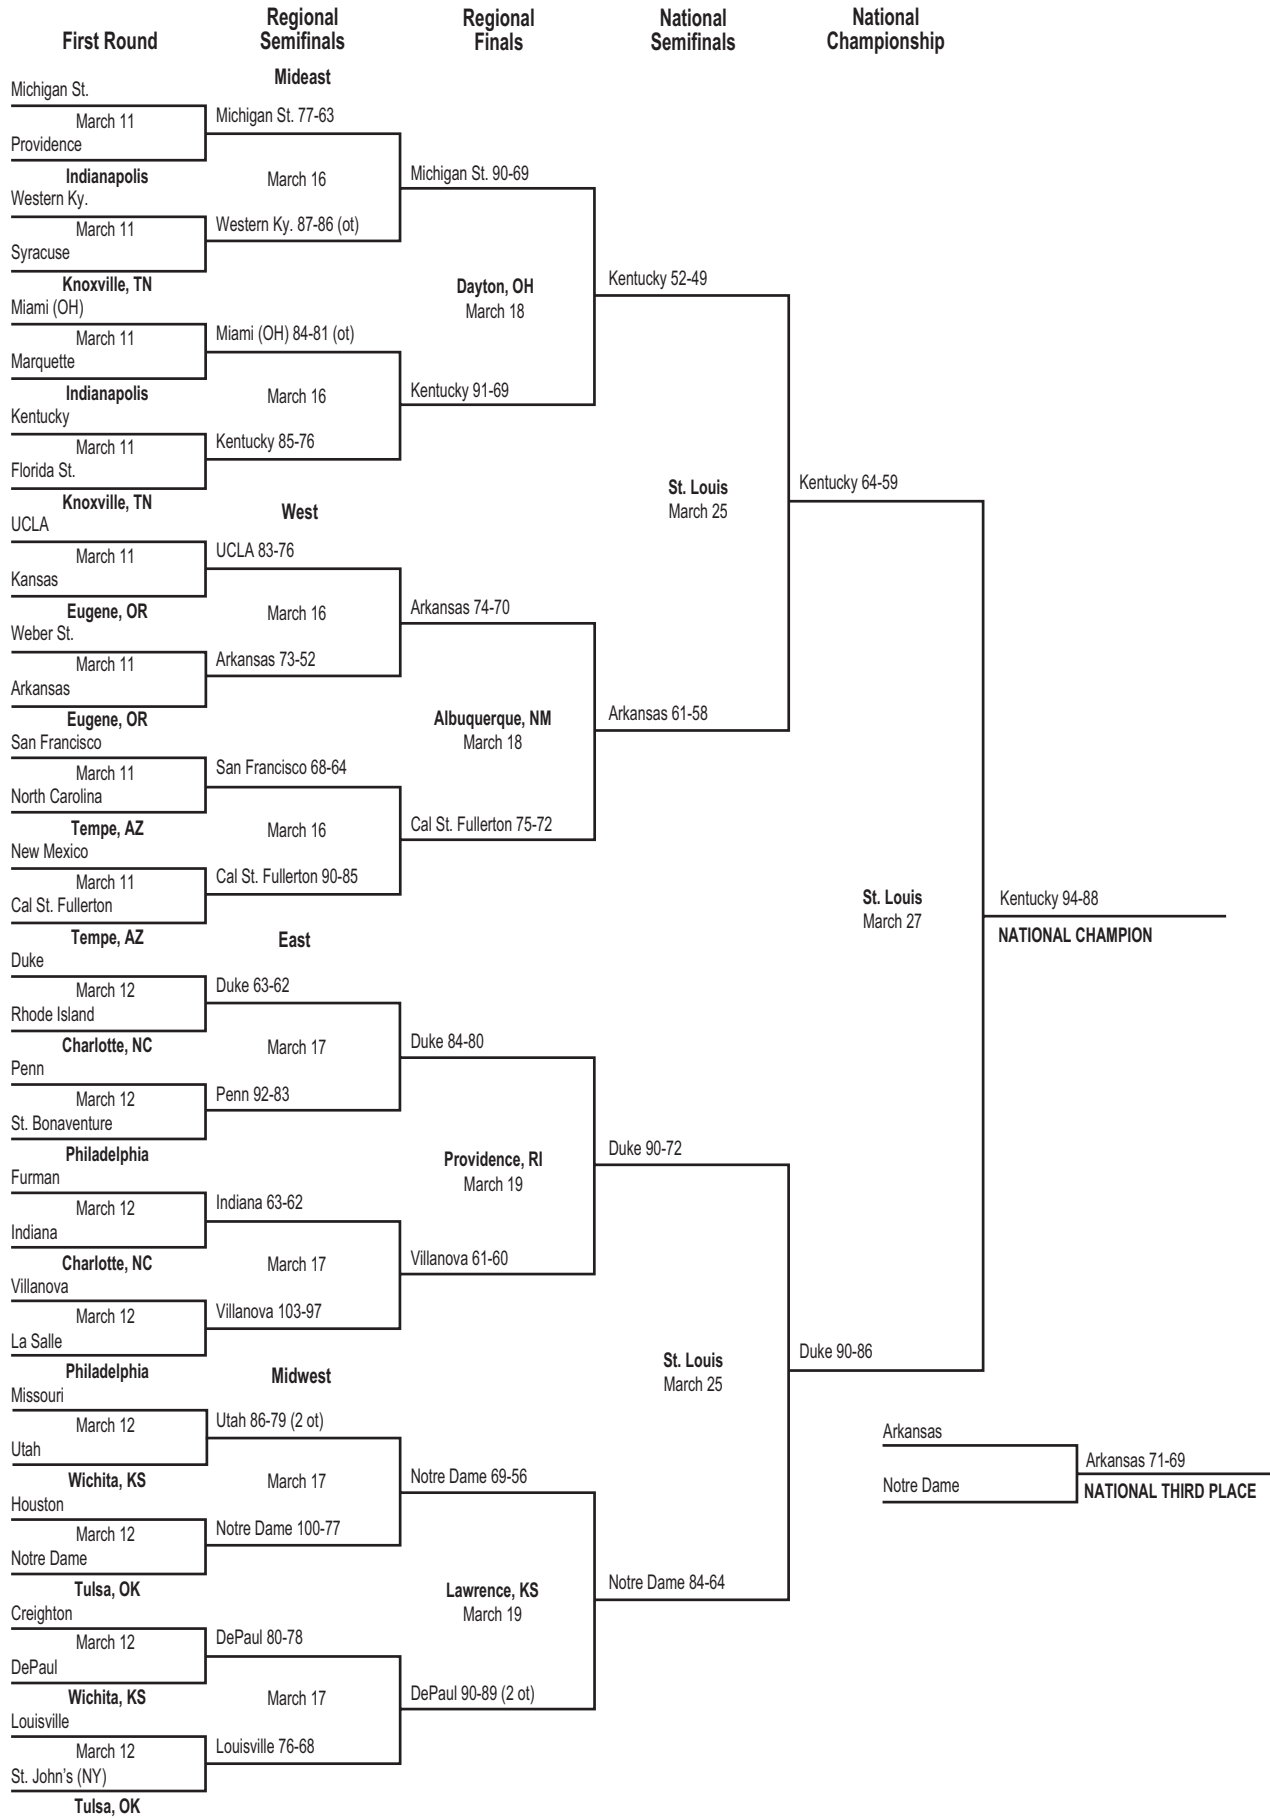

1978 Championship Bracket