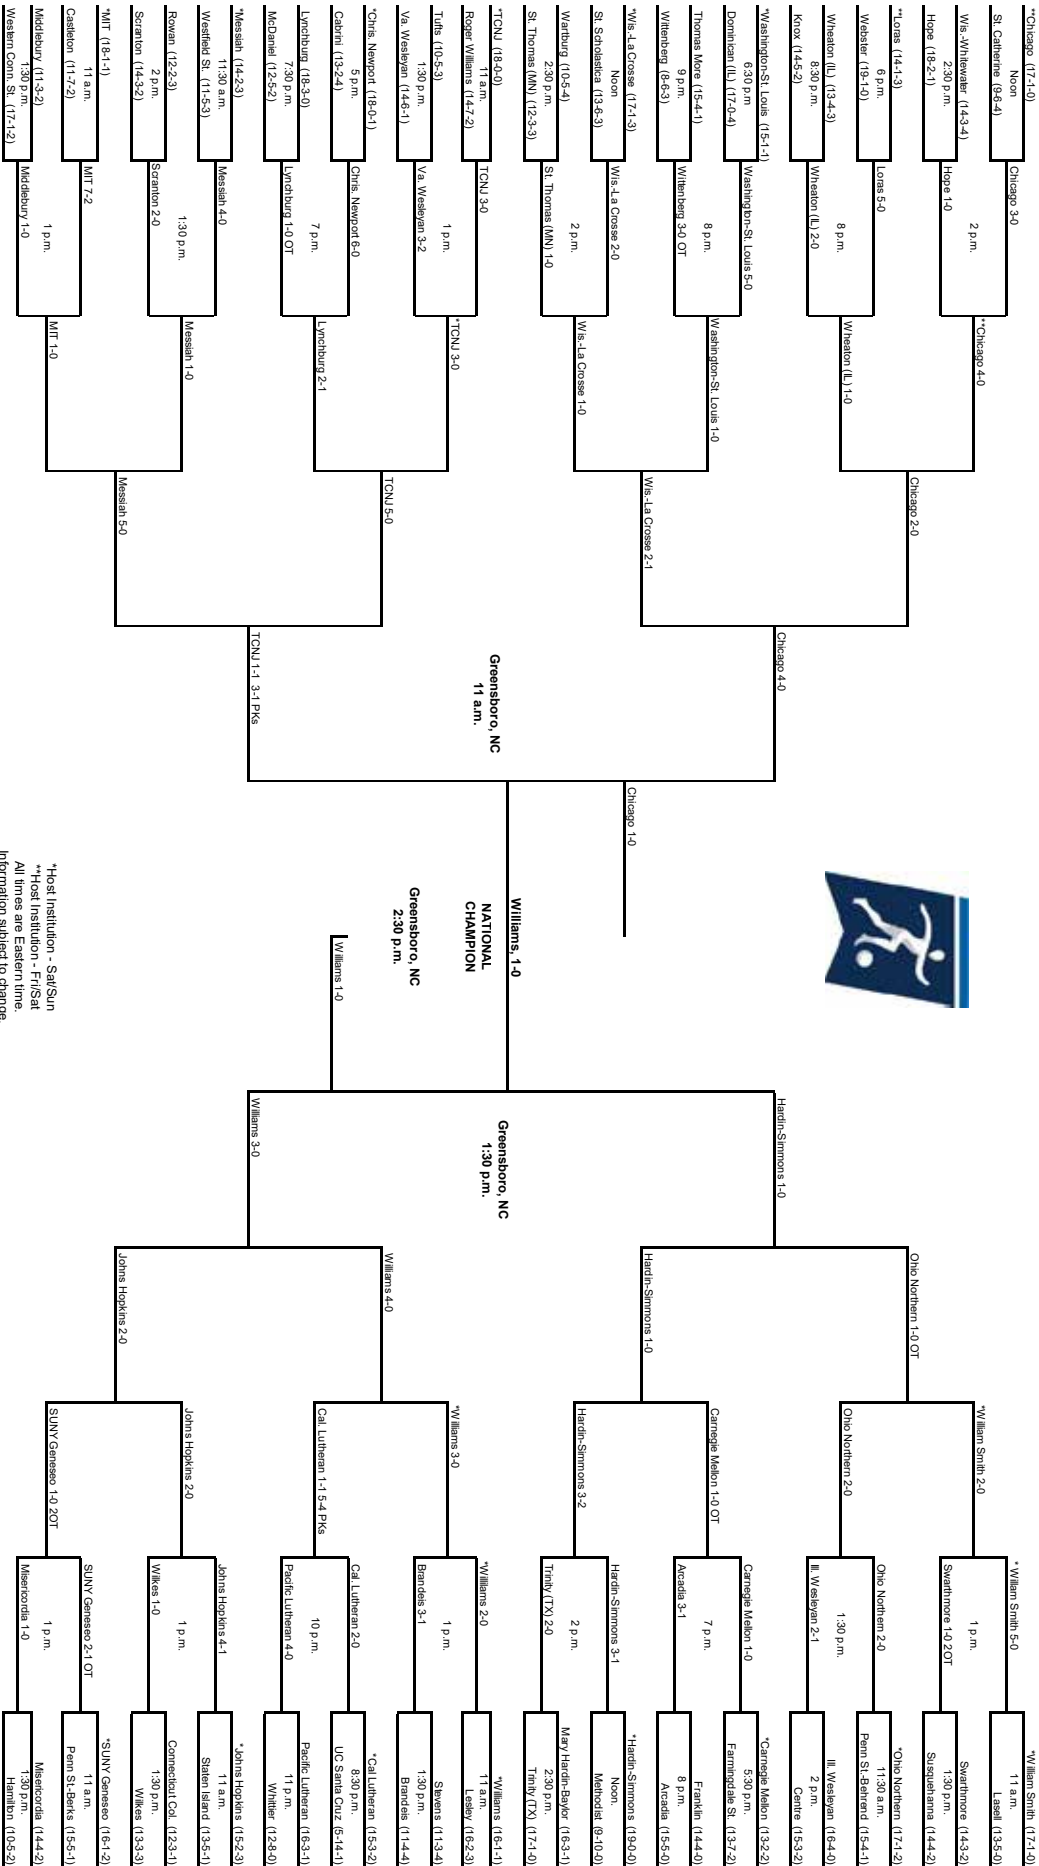

2017 NCAA Division III Women's Soccer Championship

First/Second Rounds November 10-12
Sectionals November 17-19
Semifinals December 1
National Championship December 2
Semifinals December 1
Sectionals November 17-19
First/Second Rounds November 10-12

© 2017 National Collegiate Athletic Association. No commercial use without the NCAA's written permission. The NCAA announces all forms of sports wagering.