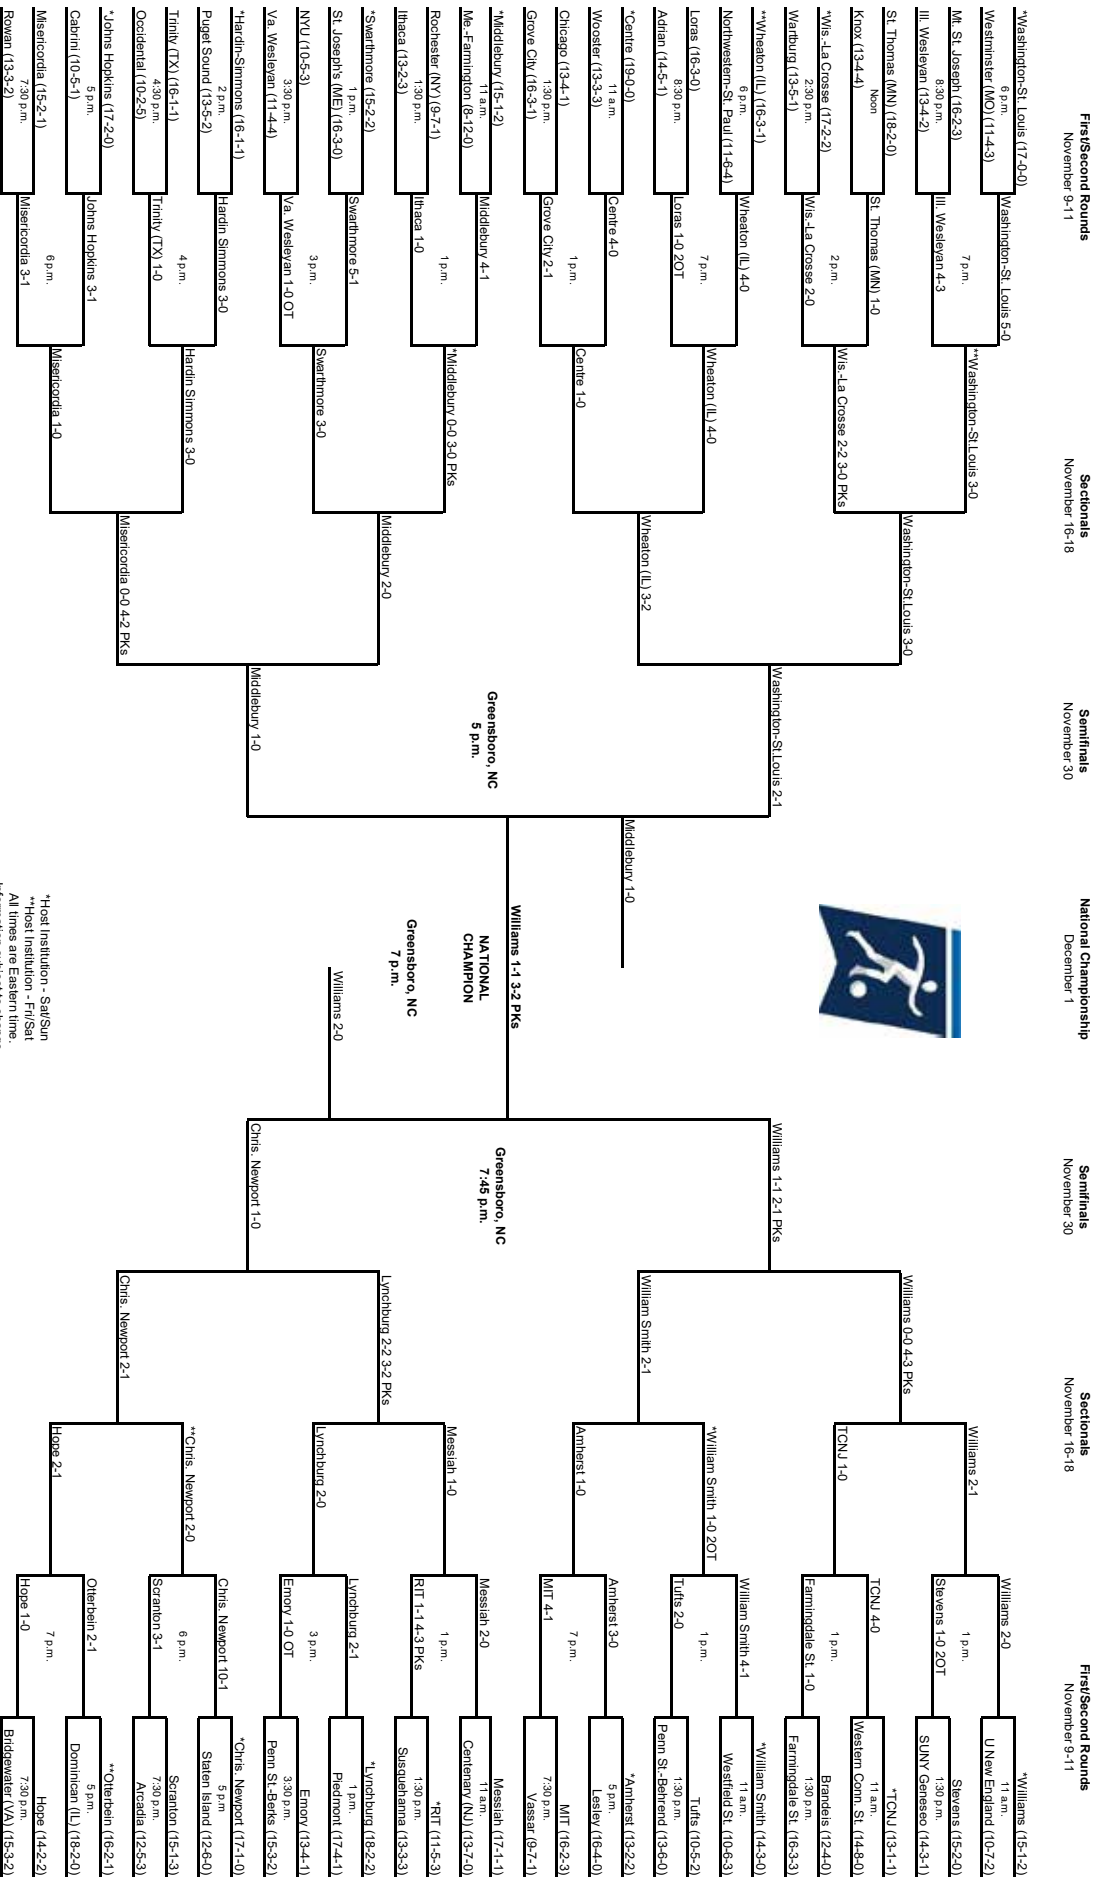

2018 NCAA Division III Women's Soccer Championship

© 2018 National Collegiate Athletic Association. No commercial use without the NCAA's written permission.
The NCAA opposes all forms of sports wagering.