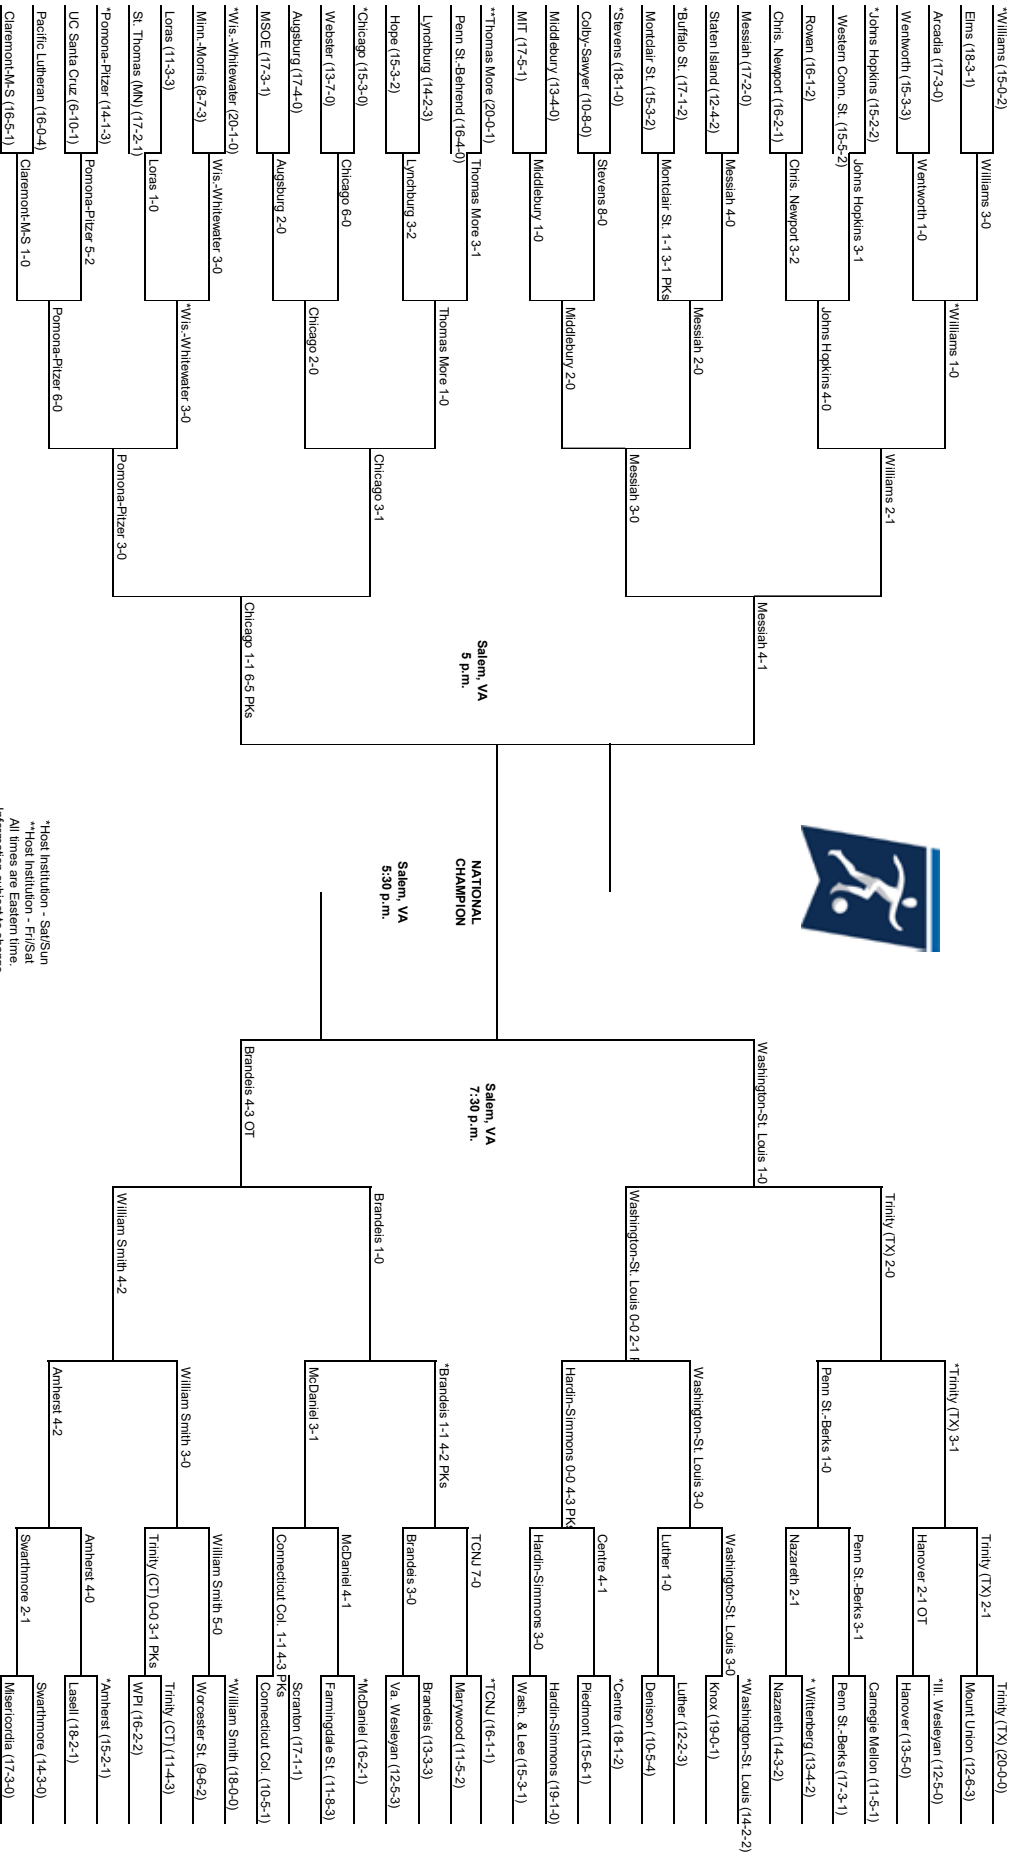

2016 NCAA Division III Women's Soccer Championship

First/Second Rounds November 11-13 Sectionals November 18-20 Semifinals December 2 National Championship December 3 Semifinals December 2 Sectionals November 18-20 First/Second Rounds November 11-13

© 2016 National Collegiate Athletic Association. No commercial use without the NCAA's written permission.
The NCAA opposes all forms of sports wagering.