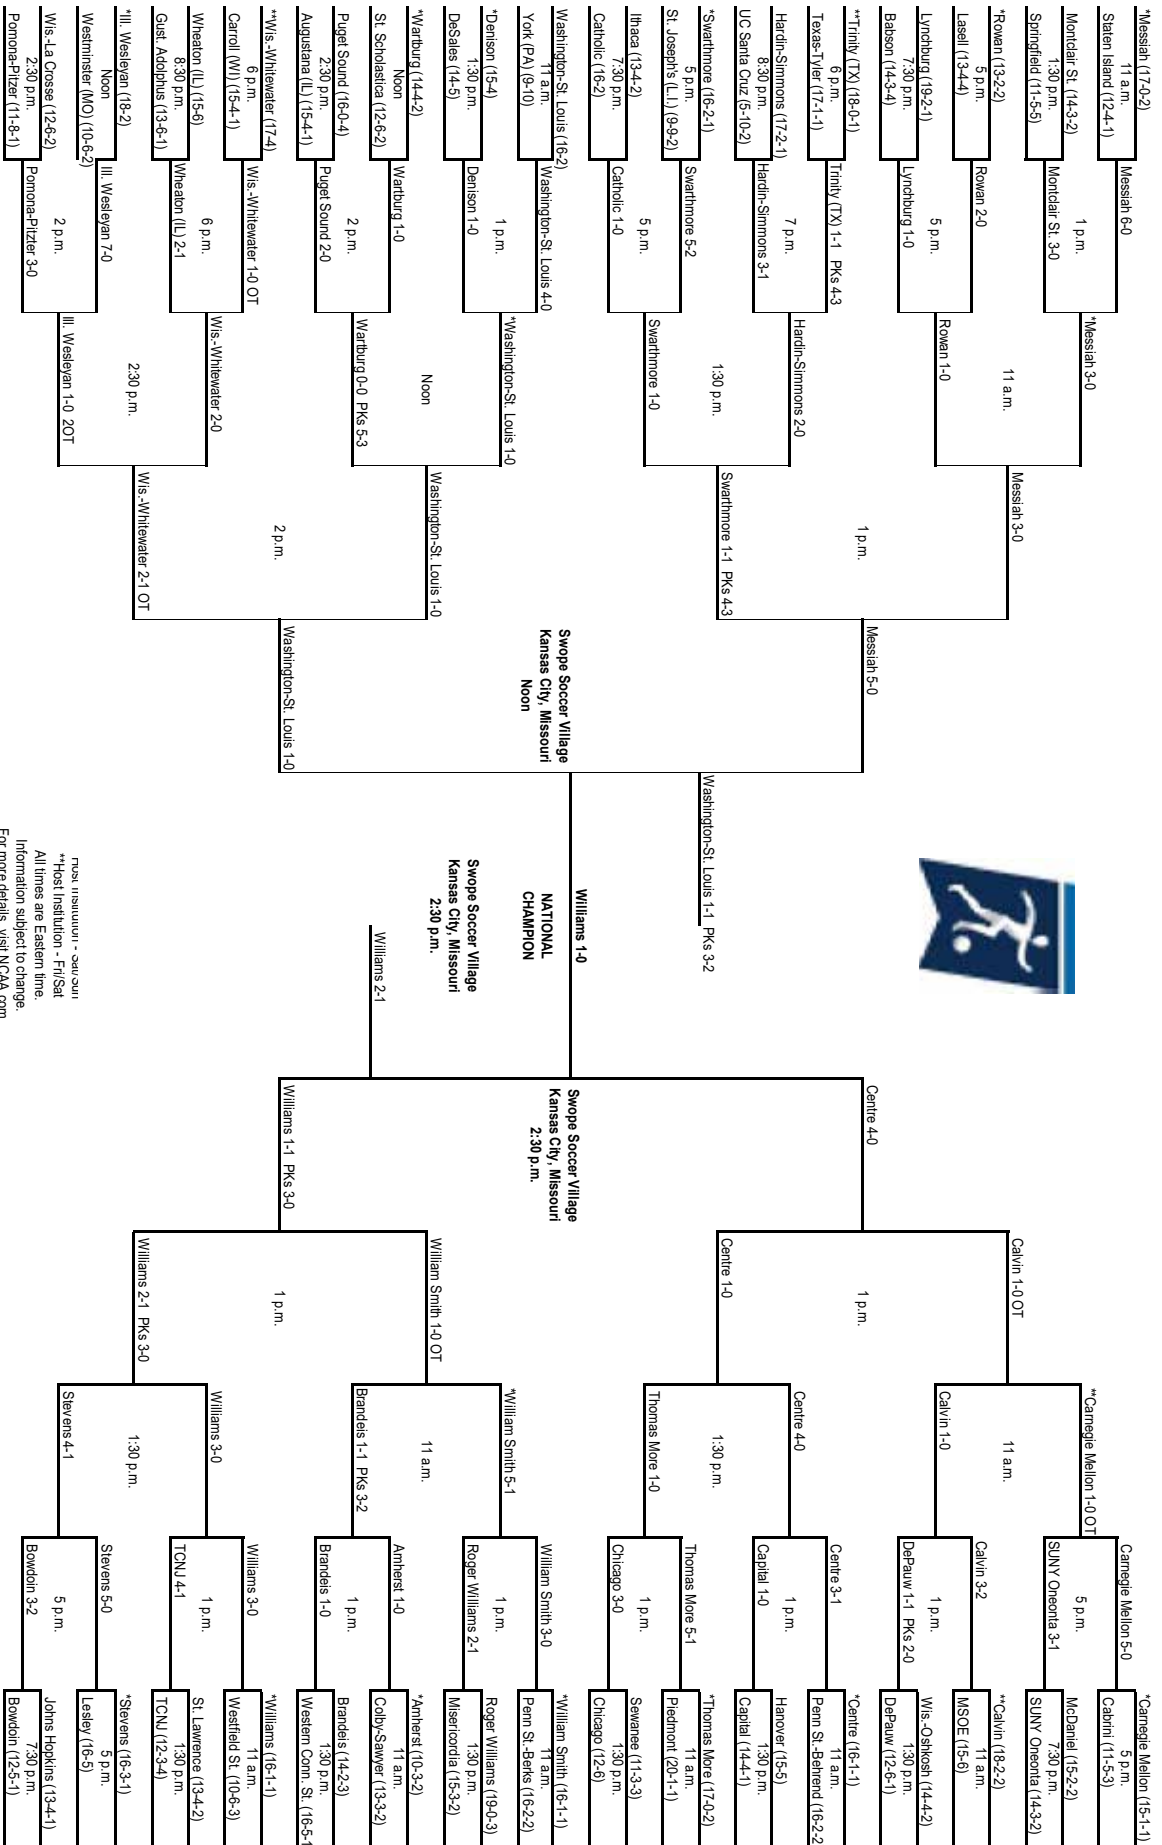

2015 NCAA Division III Women's Soccer Championship

First/Second Rounds
November 13-15

Sectionals
November 20-22

Semifinals
December 4

National Championship
December 5

Semifinals
December 4

Sectionals
November 20-22

First/Second Rounds
November 13-15