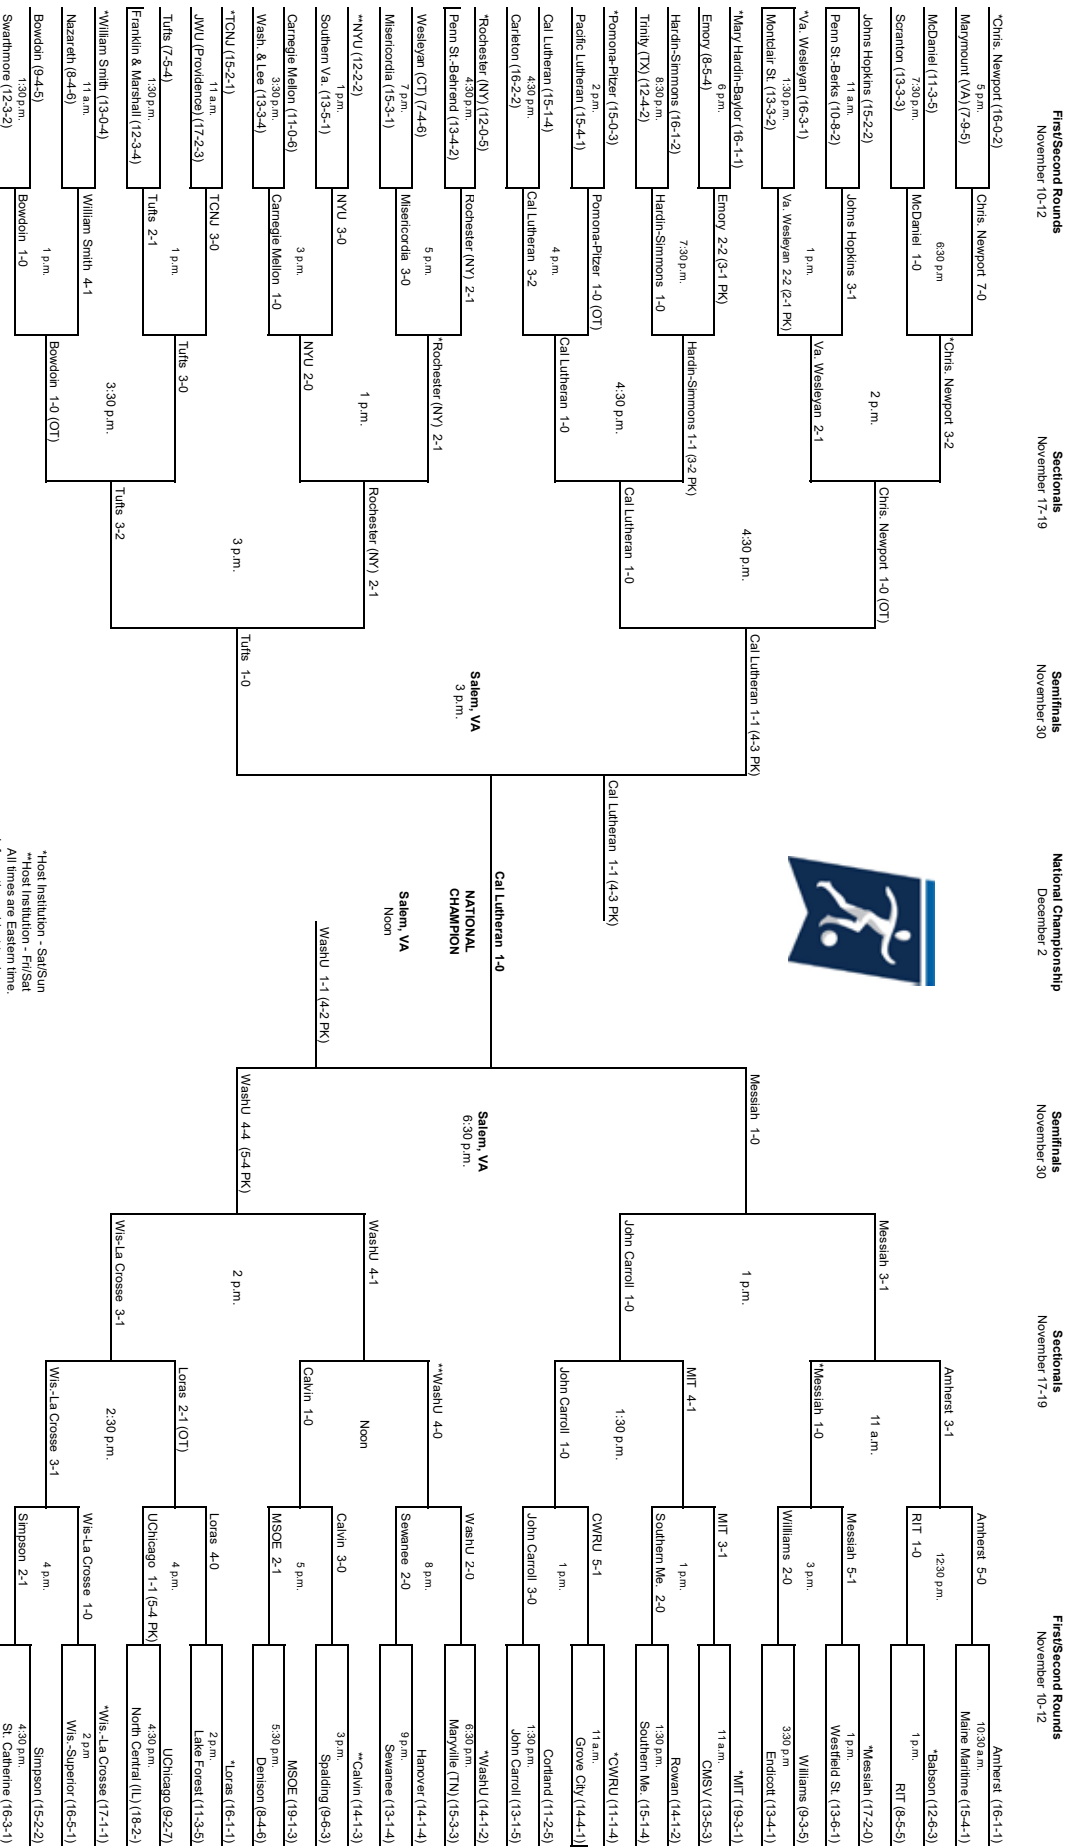

2023 NCAA Division III Women's Soccer Championship